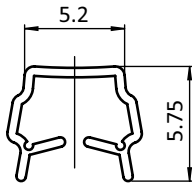

Abdeck- und Einfassprofil

Cover and Reduction Profile

Beschreibung Kunststoff PP, Nut 6
 zum Abdecken von Nuten mit Breite 6 mm und
 zum Einfassen von Flächenelementen mit 1 - 4 mm

Material Kunststoff PP

Farbe schwarz

Liefereinheit 200 Meter (100 Stück à 2 m)

Extras weitere Farben auf Anfrage

Description Plastic PP, Slot 6
 To cover size 6 profile slots and to secure panels
 with a thickness of 1 - 4 mm

Material Plastic PP

Color Black

Pack Quantity 200 meters (100 pieces at 2 m)

Specials Other colors on request

Abdeckprofil
 Cover Profile

Nut
 Slot

Gewicht [g/m]
 Weight [g/m]

Teil-Nr.
 Part #

6

17.0

B

092246

Bitte beachten: Sie bestellen in Meter!

Please note: You are ordering in meters!