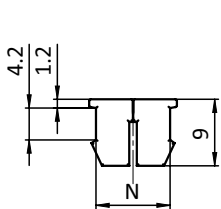

Spreizmutter

Spread Nut

**NEU
NEW**

Nut 10, PA
Beschreibung Befestigungselement für Profalnuten
Material Kunststoff PA, glasfaserverstärkt
Farbe schwarz
Liefereinheit 100 Stück

Slot 10, PA
Description To fasten components to profiles
Material Nylon PA, glass fibre reinforced
Color Black
Pack Quantity 100 pieces

Spreizmutter
 Spread Nut

N

Größe
 Size

Gewicht [g]
 Weight [g]

Teil-Nr.
 Part #

10

M4

1.00

B

[096SM10M04](#)

10

M5

0.95

B

[096SM10M05](#)

10

M6

0.90

B

[096SM10M06](#)