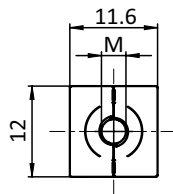

Spreizmutter

Spread Nut

**NEU
NEW**

Nut 10, PA
Beschreibung Befestigungselement für Profalnuten
Material Kunststoff PA, glasfaserverstärkt
Farbe schwarz
Liefereinheit 100 Stück

Slot 10, PA
Description To fasten components to profiles
Material Nylon PA, glass fibre reinforced
Color Black
Pack Quantity 100 pieces

Spreizmutter
 Spread Nut

N

Größe
 Size

Gewicht [g]
 Weight [g]

Teil-Nr.
 Part #

10

M4

1.00

M6

0.90

B

[096SM10M06](#)