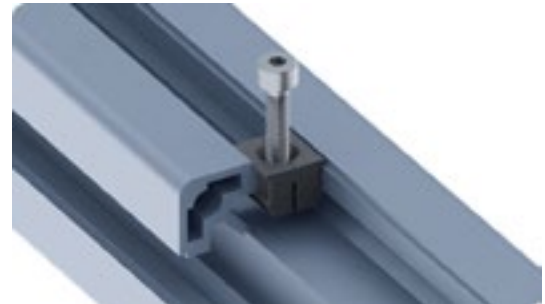

Spreizmutter

Spread Nut

**NEU
NEW**

Nut 10, PA
Beschreibung Befestigungselement für Profalnuten
Material Kunststoff PA, glasfaserverstärkt
Farbe schwarz
Liefereinheit 100 Stück

Slot 10, PA
Description To fasten components to profiles
Material Nylon PA, glass fibre reinforced
Color Black
Pack Quantity 100 pieces

Spreizmutter
 Spread Nut

N

Größe
 Size

Gewicht [g]
 Weight [g]

Teil-Nr.
 Part #

10

M4

1.00