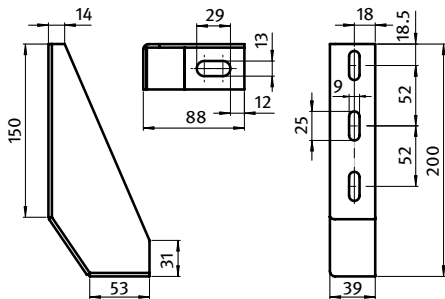

Bodenwinkel 200

Floor Bracket 200

Beschreibung Stahl, ab Profil 40
zur festen Verbindung von Aluminiumprofilen mit dem Boden

Material Stahl

Oberfläche verzinkt / schwarz pulverbeschichtet

Liefereinheit 10 Stück

Extras weitere Oberflächen, weitere Farben auf Anfrage

Description *Steel, Profile 40 and up*
To securely fix aluminum profiles to the floor

Material *Steel*

Surface *Zinc plated / black powder coated*

Pack Quantity *10 pieces*

Specials *Other surfaces, other colors on request*

Bodenwinkel 200
Floor Bracket 200

Gewicht [g]
Weight [g]

verzinkt
Zinc Plated

pulverbeschichtet
Powder Coated

456.0

093B2001V

093B2001S