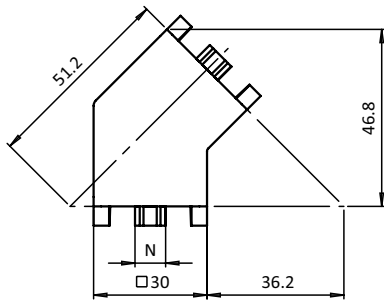

Liefereinheit 10 Stück

Extras weitere Oberflächen, weitere Farben auf Anfrage

Description *Die-cast Aluminum*
To connect two aluminum profiles at 45°

Material *Angle connector: Die-cast aluminum*
Centering pieces: Nylon PA, glass fibre reinforced
Cover caps: Nylon PA, glass fibre reinforced
Assembly set: Steel

Surface *Angle connector: Plain / alu color laquered*
Assembly set: Zinc plated

Color *Centering pieces: Black*
Cover caps: Black / alu color

Assembly Set *2 self-forming screws - S8 x 25 - Torx,*
1 socket head screw - DIN 912 - M6 x 12,
1 washer DIN 125 - Form A,
1 hammer nut M6 - slot 8,
1 socket head screw - DIN912 - M8 x 16,
1 hammer nut M8 - slot 10

Pack Quantity *10 pieces*

Specials *Other surfaces, other colors on request*

Winkelverbinder 30, 45°
Angle Connector 30, 45°

N Gewicht [g] Weight [g] blank Plain alufarbig Alu Color

| | N | Gewicht [g] Weight [g] | blank Plain | alufarbig Alu Color |
|--|--------|---------------------------|---------------------|------------------------|
| mit Abdeckkappen schwarz und Nutfixierung 8/10 <i>With black cover caps and centering pieces 8/10</i> | 8 / 10 | 45.0 | 093WS30145N0810RS02 | 093WS30145N0810S02 |
| mit Abdeckkappen alufarbig und Nutfixierung 8/10 <i>With alu color cover caps and centering pieces 8/10</i> | 8 / 10 | 47.0 | - | 093WS30145N0810S03 |
| mit Abdeckkappen schwarz und Nutfixierung, inkl. Montageset <i>With black cover caps and centering pieces, incl. assembly set</i> | 8 / 10 | 95.0 | 093WS30145N0810RS01 | 093WS30145N0810S01 |
| mit Abdeckkappen alufarbig und Nutfixierung, inkl. Montageset <i>With alu color cover caps and centering pieces, incl. assembly set</i> | 8 / 10 | 96.5 | - | 093WS30145N0810S04 |