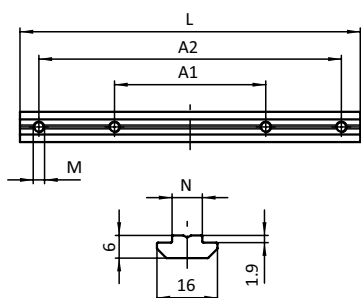

Set Streckenverbinder 180, Nut 8

Set Connecting Strip 180, Slot 8

**NEU
NEW**

Beschreibung Stahl zur stirnseitigen Verbindung von zwei Aluminiumprofilen ohne Profilbearbeitung

Material Stahl, verzinkt

Set 1 Streckenverbinder 180 - Nut 8,
4 Schrauben DIN 912 - M6 x 12,
4 Scheiben DIN 7349 - 6.4

Liefereinheit 10 Stück

Steel

Description End-to-end connection of two aluminum profiles without machining

Material Zinc plated steel

Set 1 connecting strip 180, Slot 8,
4 screws DIN 912 - M6 x 12,
4 washers DIN 7349 - 6.4

Pack Quantity 10 pieces

Set Streckenverbinder 180
Set Connecting Strip 180

A1
[mm]

A2
[mm]

L
[mm]

N

Größe
Size

Gewicht [g]
Weight [g]