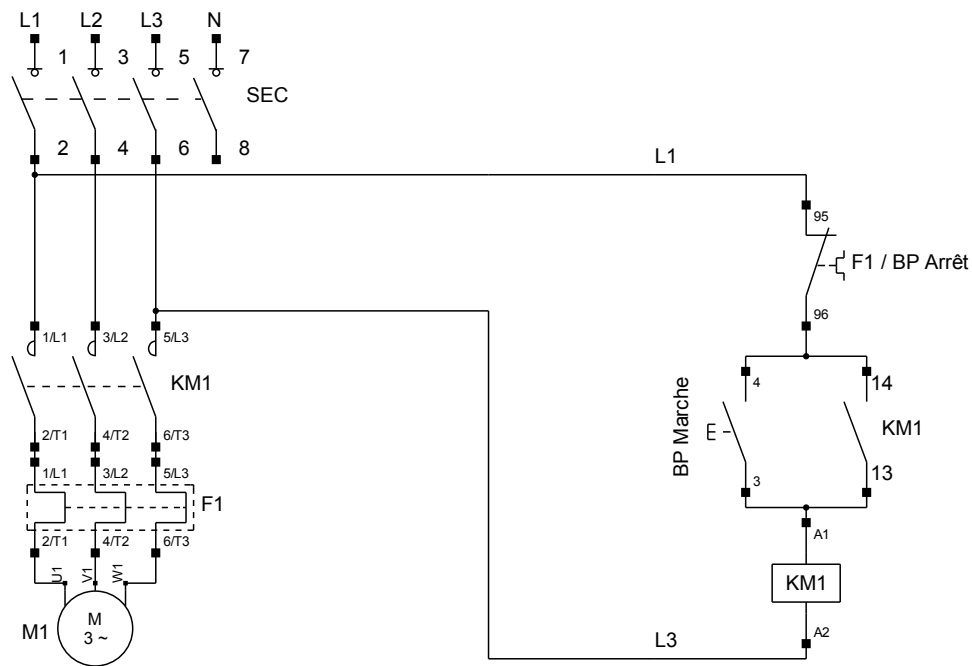

PILOTAGE 400V

(Modèle DOLI_75_400)

Partie Puissance

Partie Commande

PILOTAGE 230V

(Modèle DOLI_75_230)

Partie Puissance MOTEUR MONOPHASE

Partie Commande

Partie Puissance

Partie Commande

Inorea

Pilotage boîtier DOLI

Affaire N° -- -- -- --

Dessiné le : 26/10/2015

Modifié le :

Par : Carrié Sébastien