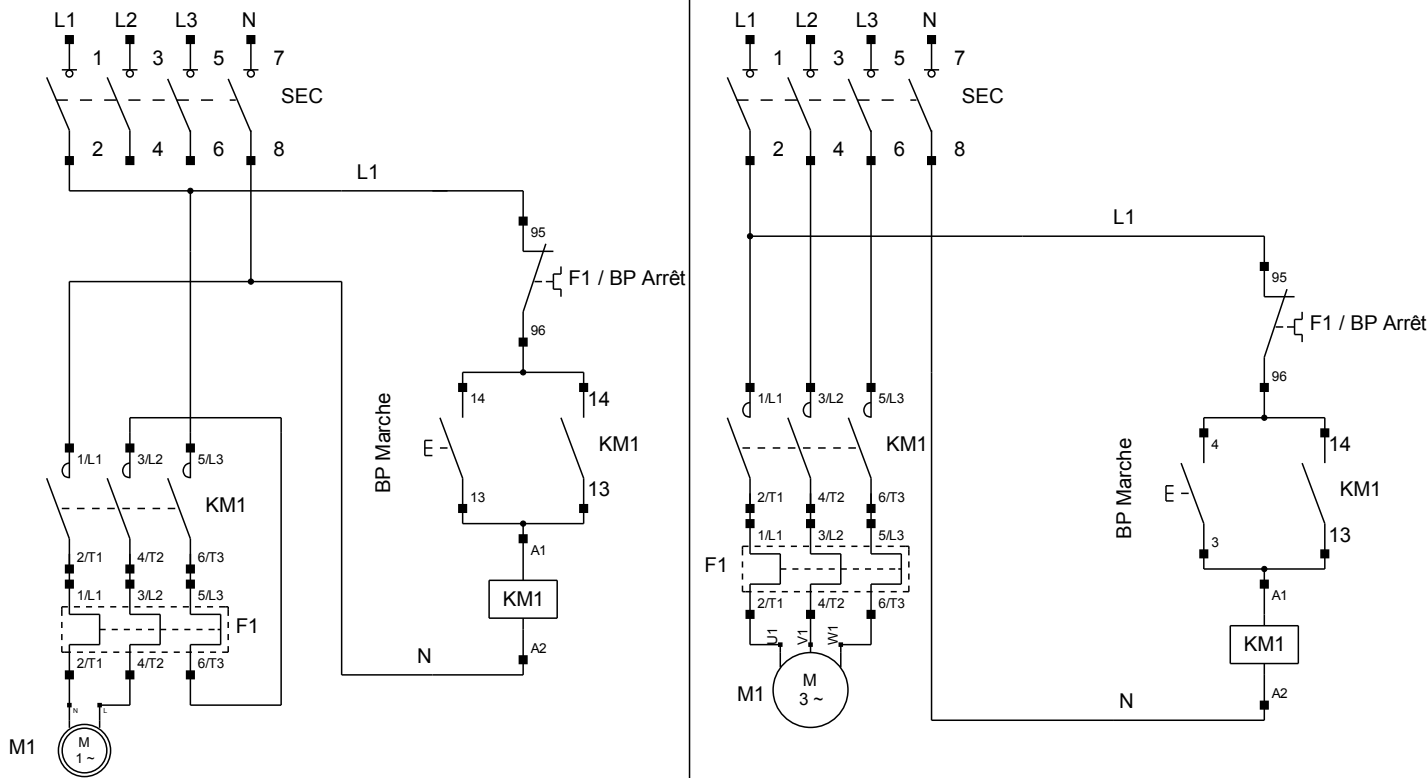

PILOTAGE 400V

(Modèle DOLI_75_400)

Partie Puissance

Partie Commande

PILOTAGE 230V

(Modèle DOLI_75_230)

Partie Puissance MOTEUR MONOPHASE

Partie Commande

Partie Puissance

Partie Commande

Inorea

Pilotage boîtier DOLI

Affaire N° -- -- -- --

Dessiné le : 26/10/2015

Modifié le :

Par : Carrié Sébastien