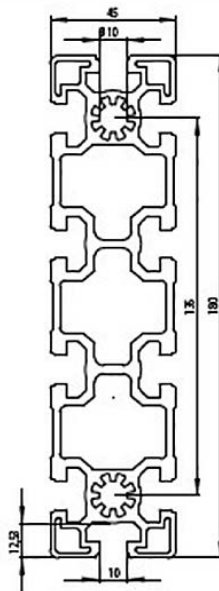

PROFILE 45 × 90

slot 10

ix	125,00 cm ⁴	Wx	27,70 cm ³	Profile surface	15,60 cm ²
ly	32,80 cm ⁴	Wy	14,60 cm ³	Mass	4,20 kg/m

PROFILE 45 × 180

slot 10

ix	125,00 cm ⁴	Wx	27,70 cm ³	Profile surface	15,60 cm ²
ly	32,80 cm ⁴	Wy	14,60 cm ³	Mass	4,20 kg/m

PROFILE 90 × 90L

slot 10

ix	210,00 cm ⁴	Wx	46,40 cm ³	Profile surface	23,60 cm ²
ly	210,00 cm ⁴	Wy	46,40 cm ³	Mass	6,30 kg/m

PROFILE 90 × 90

slot 10

ix	299,80 cm ⁴	Wx	67,00 cm ³	Profile surface	39,50 cm ²
ly	299,80 cm ⁴	Wy	67,00 cm ³	Mass	10,50 kg/m