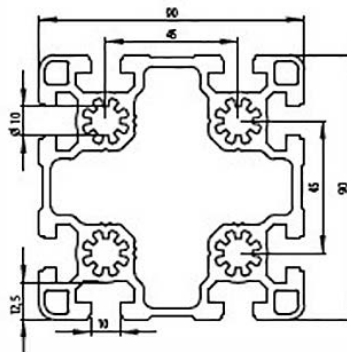

PROFILE 45 × 90

slot 10

ix	125,00 cm ⁴	Wx	27,70 cm ³	Profile surface	15,60 cm ²
ly	32,80 cm ⁴	Wy	14,60 cm ³	Mass	4,20 kg/m

PROFILE 45 × 180

slot 10

ix	125,00 cm ⁴	Wx	27,70 cm ³	Profile surface	15,60 cm ²
ly	32,80 cm ⁴	Wy	14,60 cm ³	Mass	4,20 kg/m

PROFILE 90 × 90L

slot 10

ix	210,00 cm ⁴	Wx	46,40 cm ³	Profile surface	23,60 cm ²
ly	210,00 cm ⁴	Wy	46,40 cm ³	Mass	6,30 kg/m

PROFILE 90 × 90

slot 10

ix	299,80 cm ⁴	Wx	67,00 cm ³	Profile surface	39,50 cm ²
ly	299,80 cm ⁴	Wy	67,00 cm ³	Mass	10,50 kg/m