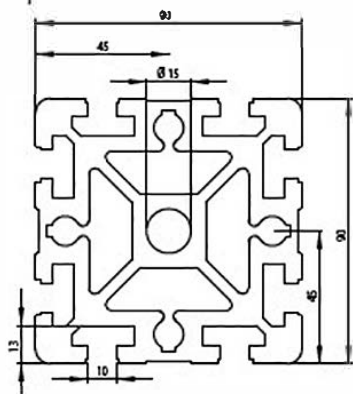

PROFILE 45 × 90

slot 10

ix	125,00 cm ⁴	Wx	27,70 cm ³	Profile surface	15,60 cm ²
ly	32,80 cm ⁴	Wy	14,60 cm ³	Mass	4,20 kg/m

PROFILE 45 × 180

slot 10

ix	125,00 cm ⁴	Wx	27,70 cm ³	Profile surface	15,60 cm ²
ly	32,80 cm ⁴	Wy	14,60 cm ³	Mass	4,20 kg/m

PROFILE 90 × 90L

slot 10

ix	210,00 cm ⁴	Wx	46,40 cm ³	Profile surface	23,60 cm ²
ly	210,00 cm ⁴	Wy	46,40 cm ³	Mass	6,30 kg/m

PROFILE 90 × 90

slot 10

ix	299,80 cm ⁴	Wx	67,00 cm ³	Profile surface	39,50 cm ²
ly	299,80 cm ⁴	Wy	67,00 cm ³	Mass	10,50 kg/m