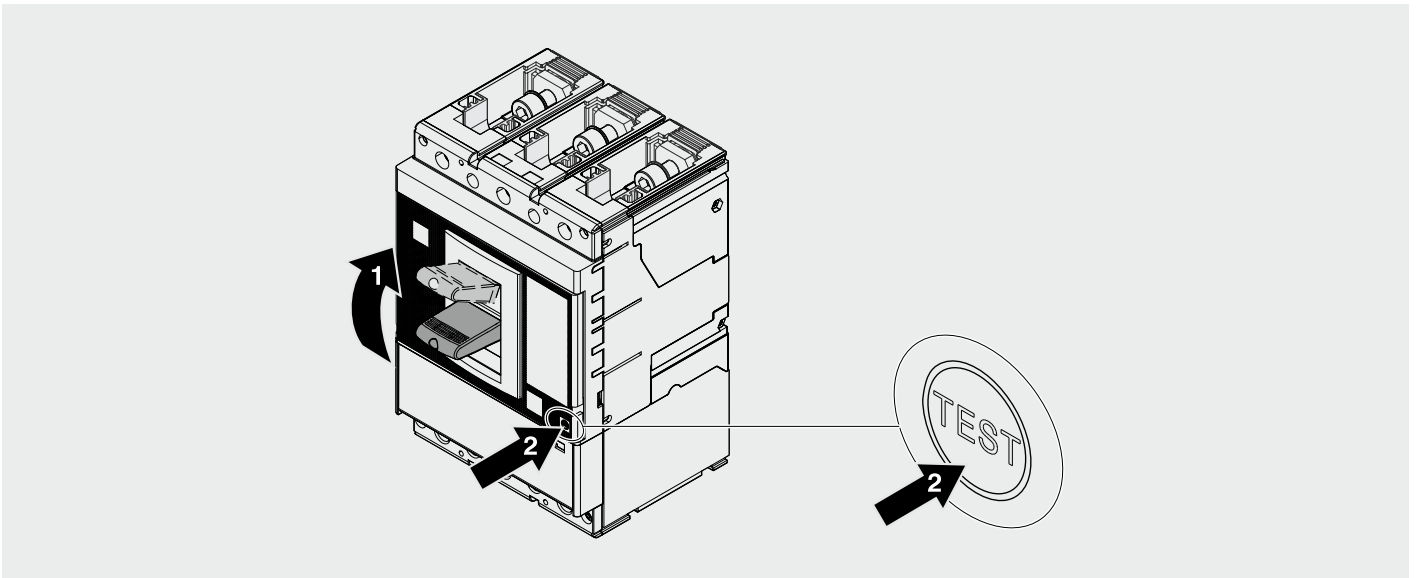

SACE Tmax XT

- RHE / RHE HD - Comando a maniglia rotante rinviato XT5
- RHE / RHE HD - Rotary handle operating mechanism door mounted XT5
- RHE / RHE HD - Drehhebelantrieb Ubertragen XT5
- RHE / RHE HD - Commande par poignée rotative renvoyée XT5
- RHE / RHE HD - Mando giratorio reenviado XT5
- RHE / RHE HD - 柜门安装旋转手柄操作机构 XT5

XT5

RHE	1	1	1	1	1	1	2	4	4
RHE-B	1				1	1	1		4