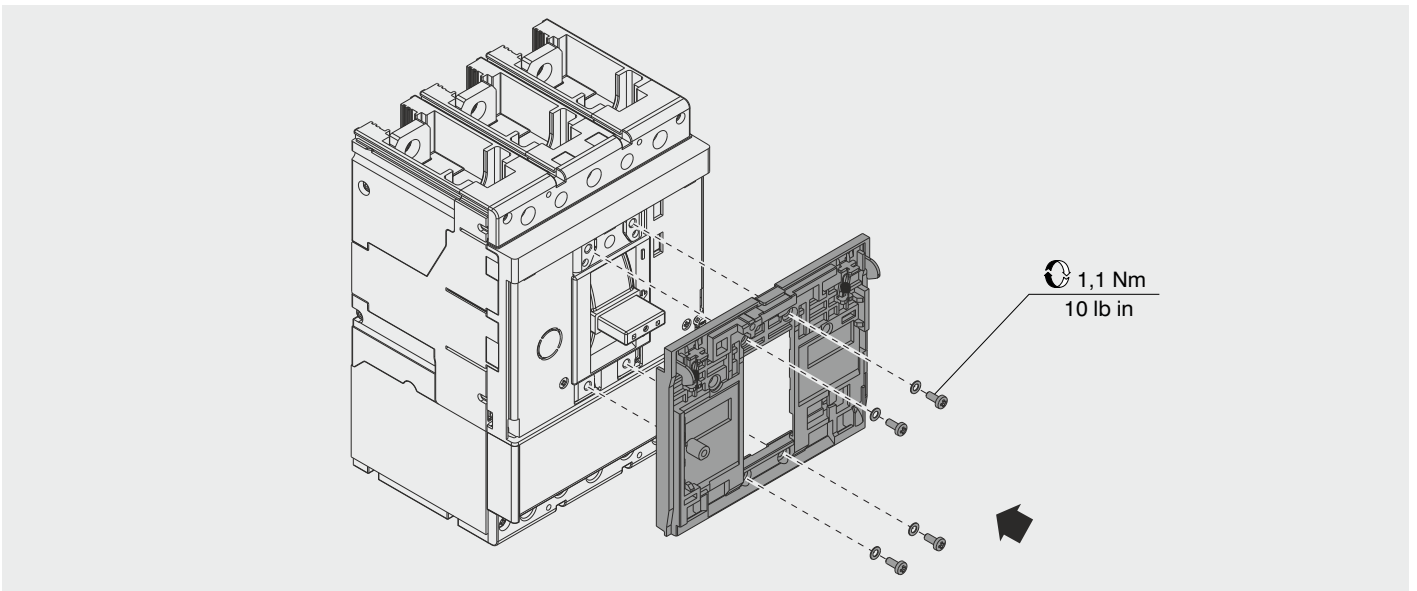

4

only for XT5 W

5

XT5 F/P/W

6

XT5 F/P/W