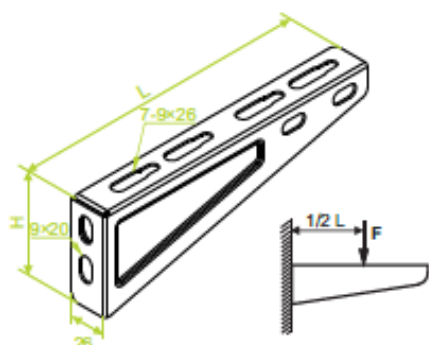

Support mural

Code article	désignation	L en mm	H en mm	Fmax en kN	Poids/pce en kg
SCCB_SUPE100	Support mural pour goulotte métallique L=100mm	110	70	0.9	0.08
SCCB_SUPE200	Support mural pour goulotte métallique L=200mm	210	75	1.05	0.22