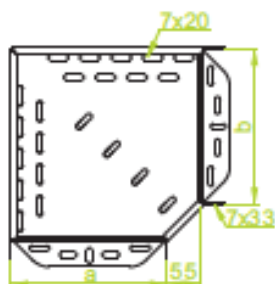

## Goulotte métallique

Code article	désignation	L en mm	Poids/m en kg
SCCB_40_50	Goulotte métallique H=40mm et L=50mm l=2000mm	50	0.76
SCCB_40_100	Goulotte métallique H=40mm et L=100mm l=2000mm	100	1.00
SCCB_40_200	Goulotte métallique H=40mm et L=200mm l=2000mm	200	1.51

## Goulotte angle

Code article	désignation	L en mm	Poids/pce en kg
SCCB_40_100_ANG	Goulotte angle métallique H=40mm et L=100mm	100	0.27
SCCB_40_200_ANG	Goulotte angle métallique H=40mm et L=200mm	200	0.66

## Raccord en T

Code article	désignation	A=b en mm	Poids/pce en kg
SCCB_40_100_TE	Goulotte métallique raccord en T H=40mm et L=100mm	100	0.85
SCCB_40_200_TE	Goulotte métallique raccord en T H=40mm et L=200mm	200	0.50

## Raccord courbe fermé vertical

Code article	désignation	A=b en mm	Poids/pce en kg
SCCB_40_100_CB	Raccord courbe fermé vertical pour goutte métallique H=40mm et L=100mm	100	0.85
SCCB_40_200_CB	Raccord courbe fermé vertical pour goutte métallique H=40mm et L=200mm	200	0.50