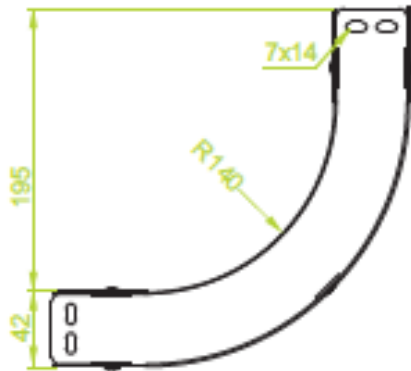

## Goulotte angle

Code article	désignation	L en mm	Poids/pce en kg
SCCB_40_100_ANG	Goulotte angle métallique H=40mm et L=100mm	100	0.27
SCCB_40_200_ANG	Goulotte angle métallique H=40mm et L=200mm	200	0.66

## Support mural

Code article	désignation	L en mm	H en mm	Fmax en kN	Poids/pce en kg
SCCB_SUPE100	Support mural pour goulotte métallique L=100mm	110	70	0.9	0.08
SCCB_SUPE200	Support mural pour goulotte métallique L=200mm	210	75	1.05	0.22

## Raccord en T

Code article	désignation	A=b en mm	Poids/pce en kg
SCCB_40_100_TE	Goulotte métallique raccord en T H=40mm et L=100mm	100	0.85
SCCB_40_200_TE	Goulotte métallique raccord en T H=40mm et L=200mm	200	0.50

## Raccord courbe fermé vertical

Code article	désignation	A=b en mm	Poids/pce en kg
SCCB_40_100_CB	Raccord courbe fermé vertical pour goutte métallique H=40mm et L=100mm	100	0.85
SCCB_40_200_CB	Raccord courbe fermé vertical pour goutte métallique H=40mm et L=200mm	200	0.50