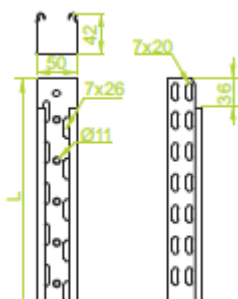

## Goulotte métallique

Code article	désignation	L en mm	Poids/m en kg
SCCB_40_50	Goulotte métallique H=40mm et L=50mm l=2000mm	50	0.76
SCCB_40_100	Goulotte métallique H=40mm et L=100mm l=2000mm	100	1.00
SCCB_40_200	Goulotte métallique H=40mm et L=200mm l=2000mm	200	1.51

## Goulotte angle

Code article	désignation	L en mm	Poids/pce en kg
SCCB_40_100_ANG	Goulotte angle métallique H=40mm et L=100mm	100	0.27
SCCB_40_200_ANG	Goulotte angle métallique H=40mm et L=200mm	200	0.66

## Raccord en T

Code article	désignation	A=b en mm	Poids/pce en kg
SCCB_40_100_TE	Goulotte métallique raccord en T H=40mm et L=100mm	100	0.85
SCCB_40_200_TE	Goulotte métallique raccord en T H=40mm et L=200mm	200	0.50

## Raccord courbe fermé vertical

Code article	désignation	A=b en mm	Poids/pce en kg
SCCB_40_100_CB	Raccord courbe fermé vertical pour goutte métallique H=40mm et L=100mm	100	0.85
SCCB_40_200_CB	Raccord courbe fermé vertical pour goutte métallique H=40mm et L=200mm	200	0.50