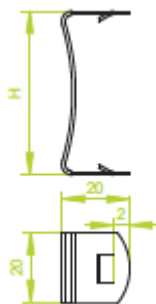

Clamp fixation couvercle

Code article	désignation	H en mm
SCCB_40_RACC	Raccord coupleur l=60mm H=40mm 4 percages	43