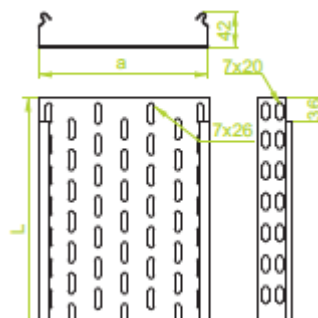

## Goulotte métallique

Code article	désignation	L en mm	Poids/m en kg
SCCB_40_50	Goulotte métallique H=40mm et L=50mm l=2000mm	50	0.76
SCCB_40_100	Goulotte métallique H=40mm et L=100mm l=2000mm	100	1.00
SCCB_40_200	Goulotte métallique H=40mm et L=200mm l=2000mm	200	1.51

## Goulotte angle

Code article	désignation	L en mm	Poids/pce en kg
SCCB_40_100_ANG	Goulotte angle métallique H=40mm et L=100mm	100	0.27
SCCB_40_200_ANG	Goulotte angle métallique H=40mm et L=200mm	200	0.66

## Raccord en T

Code article	désignation	A=b en mm	Poids/pce en kg
SCCB_40_100_TE	Goulotte métallique raccord en T H=40mm et L=100mm	100	0.85
SCCB_40_200_TE	Goulotte métallique raccord en T H=40mm et L=200mm	200	0.50

## Raccord courbe fermé vertical

Code article	désignation	A=b en mm	Poids/pce en kg
SCCB_40_100_CB	Raccord courbe fermé vertical pour goutte métallique H=40mm et L=100mm	100	0.85
SCCB_40_200_CB	Raccord courbe fermé vertical pour goutte métallique H=40mm et L=200mm	200	0.50