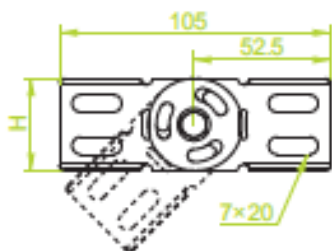

Raccord articulation vertical

Code article	désignation	Poids/pce en kg
SCCB_40_ARTV	Raccord articulation vertical	0.04