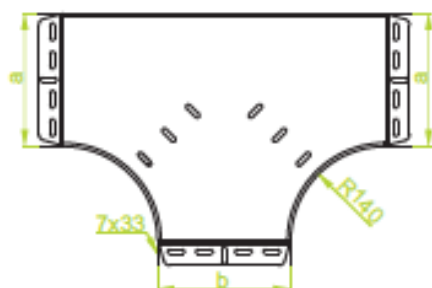

Raccord en T

Code article	désignation	A=b en mm	Poids/pce en kg
SCCB_40_100_TE	Goulotte métallique raccord en T H=40mm et L=100mm	100	0.85
SCCB_40_200_TE	Goulotte métallique raccord en T H=40mm et L=200mm	200	0.50