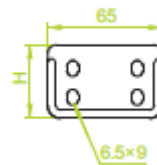

Raccord coupleur

SCCB_40_RA CC

Code article	désignation	Poids/pce en kg
SCCB_40_RA CC	Raccord coupleur l=60mm H=40mm 4 percages	0.02
SCCB_40_RA CL	Raccord coupleur l=130mm H=40mm 4 percages	0.01