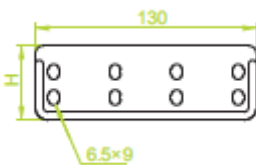

Raccord coupleur

SCCB_40_RA CL

Code article	désignation	Poids/pce en kg
SCCB_40_RA CC	Raccord coupleur l=60mm H=40mm 4 percages	0.02
SCCB_40_RA CL	Raccord coupleur l=130mm H=40mm 4 percages	0.01