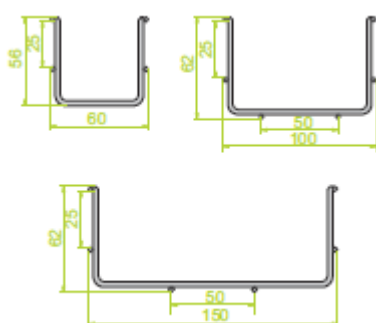

## Goulotte métallique filaire INOX

Code article	désignation	a en mm	Poids en kg
CCF_60_60_INX	Goulotte métallique filaire H=60mm et L=60mm l=3000mm	60	2
CCF_60_100_INX	Goulotte métallique filaire H=60mm et L=100mm l=3000mm	100	3
CCF_60_200_INX	Goulotte métallique filaire H=60mm et L=200mm l=3000mm	200	5

## Raccord pour goulotte métallique filaire

Code article	désignation	Poids/pce en kg
CCF_RAC_INX	Raccord Inox pour goulotte métallique filaire Inox	0.04

## Raccord plaque

Code article	désignation	Poids/pce en kg
CCF_RACP_INX	Raccord Inox plaque avec boulonnerie pour goulotte métallique filaire Inox	0.01