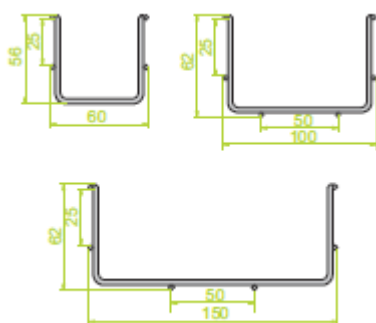

Goulotte métallique filaire

Code article	désignation	a en mm	Poids/m en kg
CCF_60_100	Goulotte métallique filaire H=60mm et L=100mm l=3000mm	100	0.79
CCF_60_200	Goulotte métallique filaire H=60mm et L=200mm l=3000mm	200	1.09

Raccord pour goulotte métallique filaire

Code article	désignation	Poids/pce en kg
CCF_RAC	Raccord pour goulotte métallique filaire	0.04

Raccord plaque

Code article	désignation	Poids/pce en kg
CCF_RACP	Raccord plaque avec boulonnerie pour goulotte métallique filaire	0.09