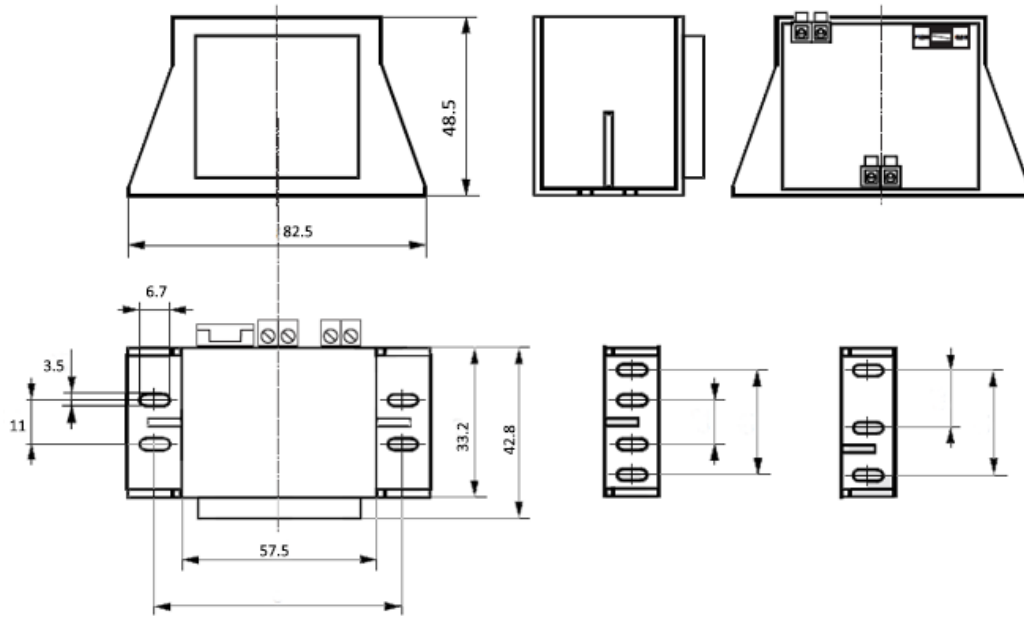

## Transformateur électrique monophasé rail DIN

Notre référence : [MRDT\\_04\\_400\\_200](#) et [MRDT\\_04\\_200\\_024](#)

Contact : 05 57 99 01 72  
Site Web : [www.technic-achat.com](http://www.technic-achat.com)

Date : 23/10/2015

Référence	Noyau	Puissance	Type de broche	Poids	Tension Entrée	Tension Sortie
		VA				
MTRD_020_400_230	EI 54/18.8	20	300-021-11	0.55	400	230
MTRD_020_40_024	EI 54/18.8	20	300-021-11	0.55	400	24