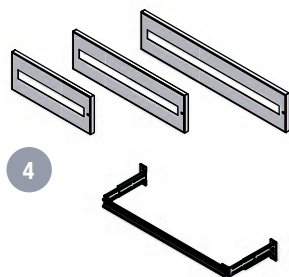

**PANNELLO CIECO SINGOLO H=200**  
**BLANK SINGLE PANEL H=200**

Dimensioni  
Dimensions

L	W
600	
800	
1000	

Articolo  
Article

PC206H  
PC208H  
PC210H

**PANNELLO CIECO DOPPIO H=400**  
**BLANK DOUBLE PANEL H=400**

Dimensioni  
Dimensions

L	W
600	
800	
1000	

Articolo  
Article

PC406H  
PC408H  
PC410H

**PANNELLO CIECO TRIPLO H=600**  
**BLANK TRIPLE PANEL H=600**

Dimensioni  
Dimensions

L	W
600	
800	
1000	

Articolo  
Article

PC606H  
PC608H  
PC610H

**PANNELLO FORATO H=200**  
**CON GUIDA DIN E SUPPORTI**  
**PANEL H=200 WITH MODULE SLOTS**  
**AND MOUNTING ACCESSORIES**  
**AND DIN PROFILE**

Dimensioni  
Dimensions

L	W
600	
800	
1000	

Articolo  
Article

Moduli  
Module

24  
35  
46

Esempio di montaggio del pannello forato con guida DIN e supporti regolabili

Eg assembly with DIN profile and adjustable brackets

A guida DIN / DIN profile  
B SU150D  
C S7540D