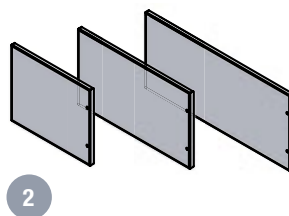

**PANNELLO CIECO SINGOLO H=200**  
**BLANK SINGLE PANEL H=200**

Dimensioni  
Dimensions

L	W
600	
800	
1000	

Articolo  
Article

PC206H  
PC208H  
PC210H

**PANNELLO CIECO DOPPIO H=400**  
**BLANK DOUBLE PANEL H=400**

Dimensioni  
Dimensions

L	W
600	
800	
1000	

Articolo  
Article

PC406H  
PC408H  
PC410H

**PANNELLO CIECO TRIPLO H=600**  
**BLANK TRIPLE PANEL H=600**

Dimensioni  
Dimensions

L	W
600	
800	
1000	

Articolo  
Article

PC606H  
PC608H  
PC610H

**PANNELLO FORATO H=200**  
**CON GUIDA DIN E SUPPORTI**  
**PANEL H=200 WITH MODULE SLOTS**  
**AND MOUNTING ACCESSORIES**  
**AND DIN PROFILE**

Dimensioni  
Dimensions

L	W
600	
800	
1000	