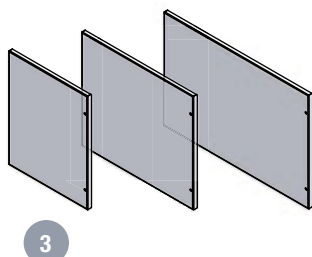

**PANNELLO CIECO SINGOLO H=200**  
**BLANK SINGLE PANEL H=200**

Dimensioni  
Dimensions

L	W
600	
800	
1000	

Articolo  
Article

PC206H  
PC208H  
PC210H

**PANNELLO CIECO DOPPIO H=400**  
**BLANK DOUBLE PANEL H=400**

Dimensioni  
Dimensions

L	W
600	
800	
1000	

Articolo  
Article

PC406H  
PC408H  
PC410H

**PANNELLO CIECO TRIPLO H=600**  
**BLANK TRIPLE PANEL H=600**

Dimensioni  
Dimensions

L	W
600	
800	
1000	

Articolo  
Article

PC606H  
PC608H  
PC610H

**PANNELLO FORATO H=200**  
**CON GUIDA DIN E SUPPORTI**  
**PANEL H=200 WITH MODULE SLOTS**  
**AND MOUNTING ACCESSORIES**  
**AND DIN PROFILE**

Dimensioni  
Dimensions

L	W
600	
800	
1000	