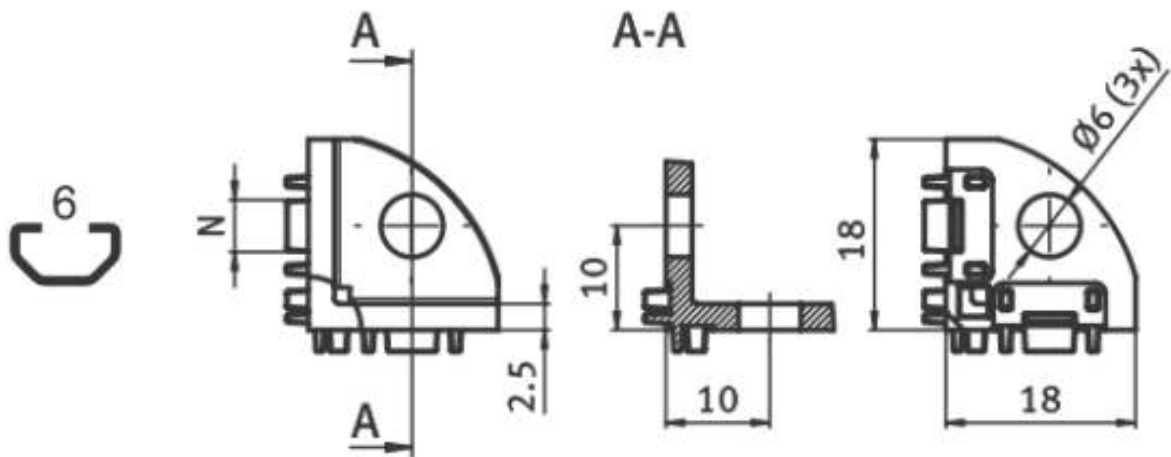

Cornière d'angle

TAANG_20X20

Référence	Rainure
TAANG_20X20	6 mm (20X20)