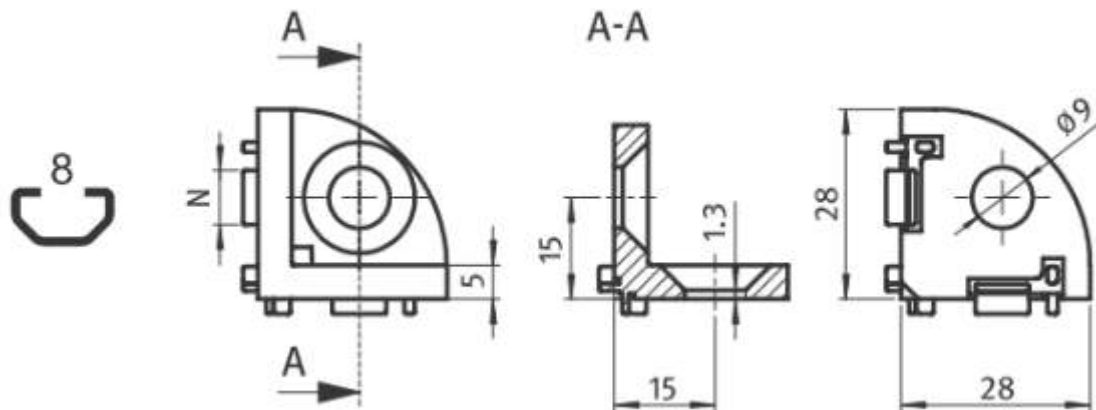

Cornière d'angle

TAANG\_30X30

| Référence   | Rainure      |
|-------------|--------------|
| TAANG_30X30 | 8 mm (30X30) |