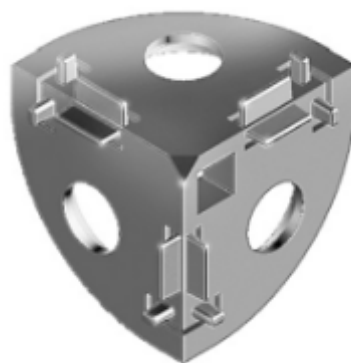

Cornière d'angle

TAANG\_30X30

| Référence   | Rainure      |
|-------------|--------------|
| TAANG_30X30 | 8 mm (30X30) |