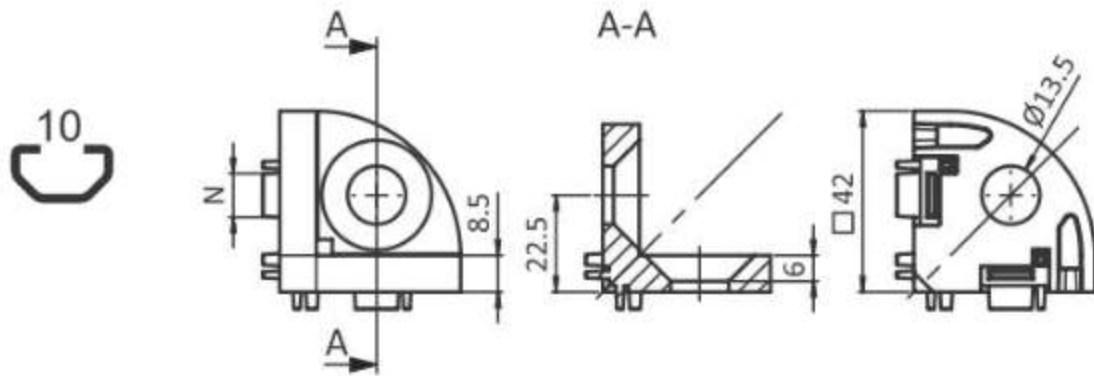

Cornière d'angle

TAANG_45X45

Référence	Rainure
TAANG_45X45	10 mm (45X45)