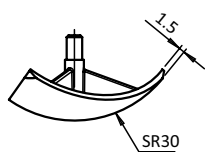

## Abdeckkappe für Eckwinkel 30

## Cover Cap for 3-way Connection Angle 30

NEU  
NEW

**Beschreibung** Kunststoff PA, Profil 30, Rundform zum Abdecken der offenen Seite des Eckwinkels  
**Material** Kunststoff PA, glasfaserverstärkt  
**Farbe** schwarz  
**Liefereinheit** 50 Stück  
**Extras** weitere Farben auf Anfrage

**Description** Nylon PA, Profile 30, Round To cover the 3-way connection angle  
**Material** Nylon PA, glass fibre reinforced  
**Color** Black  
**Pack Quantity** 50 pieces  
**Specials** Other colors on request