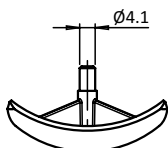

## Abdeckkappe für Eckwinkel 30

## Cover Cap for 3-way Connection Angle 30

NEU  
NEW

**Beschreibung** Kunststoff PA, Profil 30, Rundform zum Abdecken der offenen Seite des Eckwinkels  
**Material** Kunststoff PA, glasfaserverstärkt  
**Farbe** schwarz  
**Liefereinheit** 50 Stück  
**Extras** weitere Farben auf Anfrage

**Description** Nylon PA, Profile 30, Round To cover the 3-way connection angle  
**Material** Nylon PA, glass fibre reinforced  
**Color** Black  
**Pack Quantity** 50 pieces  
**Specials** Other colors on request