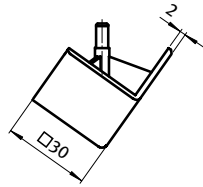

**NEU  
NEW**

**Abdeckkappe für Eckwinkel 30**

**Cover Cap for 3-way Connection Angle 30**

**Beschreibung** Kunststoff PA, Profil 30, Eckform zum Abdecken der offenen Seite des Eckwinkels  
**Material** Kunststoff PA, glasfaserverstärkt  
**Farbe** schwarz  
**Liefereinheit** 50 Stück  
**Extras** weitere Farben auf Anfrage

**Description** Nylon PA, Profile 30, Angular To cover the 3-way connection angle  
**Material** Nylon PA, glass fibre reinforced  
**Color** Black  
**Pack Quantity** 50 pieces  
**Specials** Other colors on request

Abdeckkappe Eckform  
Cover Cap Angular

Gewicht [g]  
Weight [g]

Teil-Nr.  
Part #

10.0

I

093WEA302A