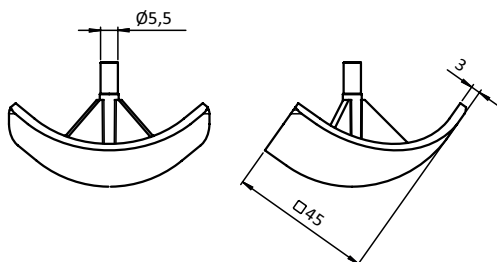

### Abdeckkappe für Eckwinkel 45

### Cover Cap for 3-way Connection Angle 45

**NEU  
NEW**

**Beschreibung** Kunststoff PA, Profil 45, Rundform zum Abdecken der offenen Seite des Eckwinkels  
**Material** Kunststoff PA, glasfaserverstärkt  
**Farbe** schwarz  
**Liefereinheit** 50 Stück  
**Extras** weitere Farben auf Anfrage

**Description** Nylon PA, Profile 45, Round To cover the 3-way connection angle  
**Material** Nylon PA, glass fibre reinforced  
**Color** Black  
**Pack Quantity** 50 pieces  
**Specials** Other colors on request

Abdeckkappe Rundform  
*Cover Cap Round*

Gewicht [g]  
 Weight [g]

Teil-Nr.  
 Part #

16.0

**B**

093WEA452B