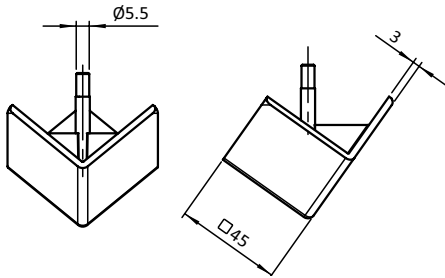

**NEU  
NEW**

**Abdeckkappe für Eckwinkel 45**

**Cover Cap for 3-way Connection Angle 45**

**Beschreibung** Kunststoff PA, Profil 45, Eckform zum Abdecken der offenen Seite des Eckwinkels  
**Material** Kunststoff PA, glasfaserverstärkt  
**Farbe** schwarz  
**Liefereinheit** 50 Stück  
**Extras** weitere Farben auf Anfrage

**Description** Nylon PA, Profile 45, Angular To cover the 3-way connection angle  
**Material** Nylon PA, glass fibre reinforced  
**Color** Black  
**Pack Quantity** 50 pieces  
**Specials** Other colors on request

Abdeckkappe Eckform  
Cover Cap Angular

Gewicht [g]  
Weight [g]

Teil-Nr.  
Part #

28.0

**B**

**093WEA452A**