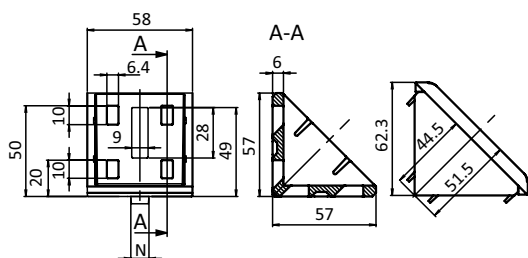

Montageset 3 2 Hammerschraube - M8 x 20,
2 Flanschnutter M8

Liefereinheit 10 Stück

Extras weitere Oberflächen, weitere Farben auf Anfrage

Description *Die-cast Aluminum, Profile 60 and up*
To connect two aluminum profiles or panels at right angles; the connection angle can be closed with the cover cap

Color *Cover cap: Black*
Centering pieces: Black

Assembly Set 1 *2 hammer nuts - slot 8 - M6,*
2 screws DIN 7984 - M6 x 14

Assembly Set 2 *4 hammer nuts - Nut 8 - M6,*
4 screws DIN 7984 - M6 x 14,
1 hammer screw - Nut 10 - M8 x 20,
1 flange nut - M8,
2 plastic adapters - slot 8 to slot 10

Assembly Set 3 *2 hammer head screws - M8 x 20,*
2 flange nuts - M8

Pack Quantity *10 pieces*

Specials *Other surfaces, other colors on request*

Aluwinkel 60
Alu Connection Angle 60

		N	Gewicht [g] Weight [g]		Teil-Nr. Part #
blank <i>Plain</i>		-	103.0		093W603
		8	106.0		093W603N08
		10	109.0		093W603N10
alufarbig <i>Alu color</i>		8	107.0		093W603N08S03
		10	111.0		093W603N10S04
Nutfixierung <i>Centering pieces</i>	Nut 8 auf Nut 10 <i>Slot 8 to slot 10</i>		1.0		093W02
Abdeckkappe <i>Cover cap</i>		-	25.8		093WA603
blank, inkl. Montageset 1 <i>Plain, with assembly set 1</i>		8	172.0	B	093W603N08S01
blank, inkl. Montageset 2 <i>Plain, with assembly set 2</i>		8	160.0	B	093W603N08S02
blank, inkl. Montageset 3 <i>Plain, with assembly set 3</i>		10	155.0	B	093W603N10S01
alufarbig, inkl. Montageset 1 <i>Alu Color, with assembly set 1</i>		8	174.0	B	093W603N08S04
alufarbig, inkl. Montageset 2 <i>Alu Color, with assembly set 2</i>		8	160.0	B	093W603N08S05
alufarbig, inkl. Montageset 3 <i>Alu Color, with assembly set 3</i>		10	142.0	B	093W603N10S03