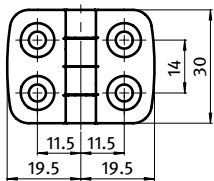

Kunststoffscharnier 20

Plastic Hinge 20

nicht aushängbar
Beschreibung für Flächenelemente und Aluminiumprofile
Material Flügel: Kunststoff PA, glasfaserverstärkt
 Achse: Edelstahl
Farbe schwarz
Befestigung vorderseitig mit Senkschrauben M4
Liefereinheit 10 Stück
Extras ⚡ elektrostatisch ableitfähig, weitere
 Farben, Führungsnasen zur Montage auf
 Aluminiumprofilen auf Anfrage

Non-detachable
Description *To hinge panels or aluminum profiles*
Material *Wings: Nylon PA, glass fibre reinforced*
Bolt: Stainless steel
Color *Black*
Fastening *From the front, using M4 countersunk screws*
Pack Quantity *10 pieces*
Specials ⚡ *electrostatically conductive, further colors, fixing*
pins for installation on aluminum profiles available
on request

Kunststoffscharnier <i>Plastic Hinge</i>	Gewicht [g] <i>Weight [g]</i>	F _{Amax} [N]	F _{Rmax} [N]	Teil-Nr. <i>Part #</i>
	7.5	200	400	095012