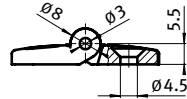

Kunststoffscharnier 20

Plastic Hinge 20

nicht aushängbar
Beschreibung für Flächenelemente und Aluminiumprofile
Material Flügel: Kunststoff PA, glasfaserverstärkt
 Achse: Edelstahl
Farbe schwarz
Befestigung vorderseitig mit Senkschrauben M4
Liefereinheit 10 Stück
Extras ⚡ elektrostatisch ableitfähig, weitere
 Farben, Führungsnasen zur Montage auf
 Aluminiumprofilen auf Anfrage

Non-detachable
Description *To hinge panels or aluminum profiles*
Material *Wings: Nylon PA, glass fibre reinforced*
Bolt: Stainless steel
Color *Black*
Fastening *From the front, using M4 countersunk screws*
Pack Quantity *10 pieces*
Specials ⚡ *electrostatically conductive, further colors, fixing*
pins for installation on aluminum profiles available
on request

Kunststoffscharnier <i>Plastic Hinge</i>	Gewicht [g] <i>Weight [g]</i>	F _{Amax} [N]	F _{Rmax} [N]	Teil-Nr. <i>Part #</i>
	7.5	200	400	095012