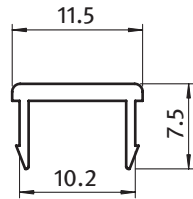

Abdeckprofil

Cover Profile

Beschreibung Kunststoff PP, Nut 8, 10
 zum Abdecken von Nuten mit Breite 8 und 10 mm

Material Kunststoff PP

Farbe schwarz, gelb, orange, rot, blau, grau, weiß, natur, alufarbig

Liefereinheit 200 Meter (100 St. à 2m)

Extras weitere Farben auf Anfrage

Description Plastic PP, Slot 8, 10
 To cover size 8 and 10 profile slots

Material Plastic PP

Color Black, yellow, orange, red, blue, grey, white, nature, alu color

Pack Quantity 200 meters (100 pieces at 2m)

Specials Other colors on request

Abdeckprofil Cover Profile

Nut Slot Gewicht [g/m]
Weight [g/m] Teil-Nr.
Part #

Abdeckprofil Cover Profile	Nut Slot	Gewicht [g/m] Weight [g/m]	Teil-Nr. Part #
schwarz <i>Black</i>	8	10.0	B 092050
schwarz, elektrostatisch ableitfähig <i>Black, electrostatically conductive</i>	8	10.0	B 092050S12
gelb <i>Yellow</i> ≈RAL1018	8	10.0	B 092054
rot <i>Red</i> ≈RAL3020	8	10.0	B 092050S07
blau <i>Blue</i> ≈RAL5005	8	10.0	B 092050S04
grau <i>Grey</i> ≈RAL7035	8	10.0	B 092052
natur <i>Natural</i>	8	10.0	B 092050S03
alufarbig geprägt <i>Alu color imprint</i>	8	10.0	B 092050A
alufarbig geprägt, elektrostatisch ableitfähig <i>Alu color imprint, electrostatically conductive</i>	8	10.0	B 092050AS01
schwarz <i>Black</i>	10	28.1	B 092041
schwarz, elektrostatisch ableitfähig <i>Black, electrostatically conductive</i>	10	28.1	B 092041S08
gelb <i>Yellow</i> ≈RAL1018	10	28.1	B 092044
gelb <i>Yellow</i> ≈RAL1023	10	28.1	B 092044S01
orange <i>Orange</i> ≈RAL2004	10	28.1	B 092043
rot <i>Red</i> ≈RAL3020	10	28.1	B 092041S03
blau <i>Blue</i> ≈RAL5005	10	28.1	B 092041S06
grau <i>Grey</i> ≈RAL7035	10	28.1	B 092042
weiß <i>White</i> ≈RAL9003	10	28.1	B 092041S05
natur <i>Natural</i>	10	28.1	B 092041S13
alufarbig geprägt <i>Alu color imprint</i>	10	28.1	B 092041A
alufarbig geprägt, elektrostatisch ableitfähig <i>Alu color imprint, electrostatically conductive</i>	10	28.1	B 092041AS01