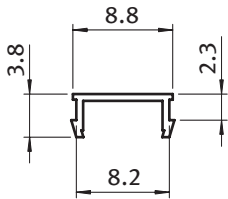

Abdeckprofil

Cover Profile

Beschreibung Kunststoff PP, Nut 8, 10
 zum Abdecken von Nuten mit Breite 8 und 10 mm

Material Kunststoff PP

Farbe schwarz, gelb, orange, rot, blau, grau, weiß, natur, alufarbig

Liefereinheit 200 Meter (100 St. à 2m)

Extras weitere Farben auf Anfrage

Description Plastic PP, Slot 8, 10
 To cover size 8 and 10 profile slots

Material Plastic PP

Color Black, yellow, orange, red, blue, grey, white, nature, alu color

Pack Quantity 200 meters (100 pieces at 2m)

Specials Other colors on request

Abdeckprofil Cover Profile

Nut Slot Gewicht [g/m]
Weight [g/m] Teil-Nr.
Part #

Abdeckprofil Cover Profile	Nut Slot	Gewicht [g/m] Weight [g/m]	Teil-Nr. Part #
schwarz <i>Black</i>	8	10.0	B 092050
schwarz, elektrostatisch ableitfähig <i>Black, electrostatically conductive</i>	8	10.0	B 092050S12
gelb <i>Yellow</i> ≈RAL1018	8	10.0	B 092054
rot <i>Red</i> ≈RAL3020	8	10.0	B 092050S07
blau <i>Blue</i> ≈RAL5005	8	10.0	B 092050S04
grau <i>Grey</i> ≈RAL7035	8	10.0	B 092052
natur <i>Natural</i>	8	10.0	B 092050S03
alufarbig geprägt <i>Alu color imprint</i>	8	10.0	B 092050A
alufarbig geprägt, elektrostatisch ableitfähig <i>Alu color imprint, electrostatically conductive</i>	8	10.0	B 092050AS01
schwarz <i>Black</i>	10	28.1	B 092041
schwarz, elektrostatisch ableitfähig <i>Black, electrostatically conductive</i>	10	28.1	B 092041S08
gelb <i>Yellow</i> ≈RAL1018	10	28.1	B 092044
gelb <i>Yellow</i> ≈RAL1023	10	28.1	B 092044S01
orange <i>Orange</i> ≈RAL2004	10	28.1	B 092043
rot <i>Red</i> ≈RAL3020	10	28.1	B 092041S03
blau <i>Blue</i> ≈RAL5005	10	28.1	B 092041S06
grau <i>Grey</i> ≈RAL7035	10	28.1	B 092042
weiß <i>White</i> ≈RAL9003	10	28.1	B 092041S05
natur <i>Natural</i>	10	28.1	B 092041S13
alufarbig geprägt <i>Alu color imprint</i>	10	28.1	B 092041A
alufarbig geprägt, elektrostatisch ableitfähig <i>Alu color imprint, electrostatically conductive</i>	10	28.1	B 092041AS01