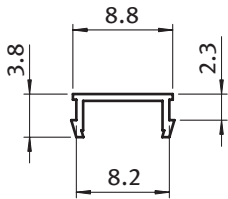

Abdeckprofil

Cover Profile

Beschreibung Kunststoff PP, Nut 8, 10
zum Abdecken von Nuten mit Breite 8 und 10 mm

Material Kunststoff PP

Farbe schwarz, gelb, orange, rot, blau, grau, weiß, natur, alufarbig

Liefereinheit 200 Meter (100 St. à 2m)

Extras weitere Farben auf Anfrage

Description Plastic PP, Slot 8, 10
To cover size 8 and 10 profile slots

Material Plastic PP

Color Black, yellow, orange, red, blue, grey, white, nature, alu color

Pack Quantity 200 meters (100 pieces at 2m)

Specials Other colors on request

Abdeckprofil Cover Profile

Nut Slot Gewicht [g/m]
Weight [g/m] Teil-Nr.
Part #

Abdeckprofil Cover Profile	Nut Slot	Gewicht [g/m] Weight [g/m]	Teil-Nr. Part #
schwarz <i>Black</i>	8	10.0	B 092050
schwarz, elektrostatisch ableitfähig <i>Black, electrostatically conductive</i>	8	10.0	B 092050S12
gelb <i>Yellow</i> ≈RAL1018	8	10.0	B 092054
rot <i>Red</i> ≈RAL3020	8	10.0	B 092050S07
blau <i>Blue</i> ≈RAL5005	8	10.0	B 092050S04
grau <i>Grey</i> ≈RAL7035	8	10.0	B 092052
natur <i>Natural</i>	8	10.0	B 092050S03
alufarbig geprägt <i>Alu color imprint</i>	8	10.0	B 092050A
alufarbig geprägt, elektrostatisch ableitfähig <i>Alu color imprint, electrostatically conductive</i>	8	10.0	B 092050AS01
schwarz <i>Black</i>	10	28.1	B 092041
schwarz, elektrostatisch ableitfähig <i>Black, electrostatically conductive</i>	10	28.1	B 092041S08
gelb <i>Yellow</i> ≈RAL1018	10	28.1	B 092044
gelb <i>Yellow</i> ≈RAL1023	10	28.1	B 092044S01
orange <i>Orange</i> ≈RAL2004	10	28.1	B 092043
rot <i>Red</i> ≈RAL3020	10	28.1	B 092041S03
blau <i>Blue</i> ≈RAL5005	10	28.1	B 092041S06
grau <i>Grey</i> ≈RAL7035	10	28.1	B 092042
weiß <i>White</i> ≈RAL9003	10	28.1	B 092041S05
natur <i>Natural</i>	10	28.1	B 092041S13
alufarbig geprägt <i>Alu color imprint</i>	10	28.1	B 092041A
alufarbig geprägt, elektrostatisch ableitfähig <i>Alu color imprint, electrostatically conductive</i>	10	28.1	B 092041AS01