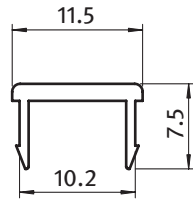

Abdeckprofil

Cover Profile

Beschreibung Kunststoff PP, Nut 8, 10
zum Abdecken von Nuten mit Breite 8 und 10 mm

Material Kunststoff PP

Farbe schwarz, gelb, orange, rot, blau, grau, weiß, natur, alufarbig

Liefereinheit 200 Meter (100 St. à 2m)

Extras weitere Farben auf Anfrage

Description Plastic PP, Slot 8, 10
To cover size 8 and 10 profile slots

Material Plastic PP

Color Black, yellow, orange, red, blue, grey, white, nature, alu color

Pack Quantity 200 meters (100 pieces at 2m)

Specials Other colors on request

Abdeckprofil Cover Profile

Nut Slot Gewicht [g/m]
Weight [g/m] Teil-Nr.
Part #

Abdeckprofil Cover Profile	Nut Slot	Gewicht [g/m] Weight [g/m]	Teil-Nr. Part #
schwarz <i>Black</i>	8	10.0	B 092050
schwarz, elektrostatisch ableitfähig <i>Black, electrostatically conductive</i>	8	10.0	B 092050S12
gelb <i>Yellow</i> ≈RAL1018	8	10.0	B 092054
rot <i>Red</i> ≈RAL3020	8	10.0	B 092050S07
blau <i>Blue</i> ≈RAL5005	8	10.0	B 092050S04
grau <i>Grey</i> ≈RAL7035	8	10.0	B 092052
natur <i>Natural</i>	8	10.0	B 092050S03
alufarbig geprägt <i>Alu color imprint</i>	8	10.0	B 092050A
alufarbig geprägt, elektrostatisch ableitfähig <i>Alu color imprint, electrostatically conductive</i>	8	10.0	B 092050AS01
schwarz <i>Black</i>	10	28.1	B 092041
schwarz, elektrostatisch ableitfähig <i>Black, electrostatically conductive</i>	10	28.1	B 092041S08
gelb <i>Yellow</i> ≈RAL1018	10	28.1	B 092044
gelb <i>Yellow</i> ≈RAL1023	10	28.1	B 092044S01
orange <i>Orange</i> ≈RAL2004	10	28.1	B 092043
rot <i>Red</i> ≈RAL3020	10	28.1	B 092041S03
blau <i>Blue</i> ≈RAL5005	10	28.1	B 092041S06
grau <i>Grey</i> ≈RAL7035	10	28.1	B 092042
weiß <i>White</i> ≈RAL9003	10	28.1	B 092041S05
natur <i>Natural</i>	10	28.1	B 092041S13
alufarbig geprägt <i>Alu color imprint</i>	10	28.1	B 092041A
alufarbig geprägt, elektrostatisch ableitfähig <i>Alu color imprint, electrostatically conductive</i>	10	28.1	B 092041AS01