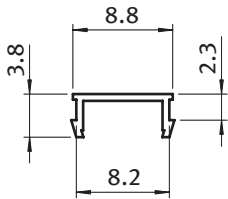

**Liefereinheit** 200 Meter (100 St. à 2m)

**Extras** weitere Farben auf Anfrage

**Description** Plastic PP, Slot 8, 10  
 To cover size 8 and 10 profile slots

**Material** Plastic PP

**Color** Black, yellow, orange, red, blue, grey, white, nature, alu color

### Abdeckprofil Cover Profile

Nut Slot    Gewicht [g/m]  
Weight [g/m]    Teil-Nr.  
Part #

Abdeckprofil Cover Profile	Nut Slot	Gewicht [g/m] Weight [g/m]	Teil-Nr. Part #
schwarz <i>Black</i>	8	10.0	<b>B</b> 092050
schwarz,  elektrostatisch ableitfähig <i>Black,  electrostatically conductive</i>	8	10.0	<b>B</b> 092050S12
gelb <i>Yellow</i> ≈RAL1018	8	10.0	<b>B</b> 092054
rot <i>Red</i> ≈RAL3020	8	10.0	<b>B</b> 092050S07
blau <i>Blue</i> ≈RAL5005	8	10.0	<b>B</b> 092050S04
grau <i>Grey</i> ≈RAL7035	8	10.0	<b>B</b> 092052
natur <i>Natural</i>	8	10.0	<b>B</b> 092050S03
alufarbig geprägt <i>Alu color imprint</i>	8	10.0	<b>B</b> 092050A
alufarbig geprägt,  elektrostatisch ableitfähig <i>Alu color imprint,  electrostatically conductive</i>	8	10.0	<b>B</b> 092050AS01
schwarz <i>Black</i>	10	28.1	<b>B</b> 092041
schwarz,  elektrostatisch ableitfähig <i>Black,  electrostatically conductive</i>	10	28.1	<b>B</b> 092041S08
gelb <i>Yellow</i> ≈RAL1018	10	28.1	<b>B</b> 092044
gelb <i>Yellow</i> ≈RAL1023	10	28.1	<b>B</b> 092044S01
orange <i>Orange</i> ≈RAL2004	10	28.1	<b>B</b> 092043
rot <i>Red</i> ≈RAL3020	10	28.1	<b>B</b> 092041S03
blau <i>Blue</i> ≈RAL5005	10	28.1	<b>B</b> 092041S06
grau <i>Grey</i> ≈RAL7035	10	28.1	<b>B</b> 092042
weiß <i>White</i> ≈RAL9003	10	28.1	<b>B</b> 092041S05
natur <i>Natural</i>	10	28.1	<b>B</b> 092041S13
alufarbig geprägt <i>Alu color imprint</i>	10	28.1	<b>B</b> 092041A
alufarbig geprägt,  elektrostatisch ableitfähig <i>Alu color imprint,  electrostatically conductive</i>	10	28.1	<b>B</b> 092041AS01