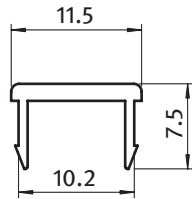

Abdeckprofil

Cover Profile

Beschreibung Kunststoff PP, Nut 8, 10
zum Abdecken von Nuten mit Breite 8 und 10 mm

Material Kunststoff PP

Farbe schwarz, gelb, orange, rot, blau, grau, weiß, natur, alufarbig

Liefereinheit 200 Meter (100 St. à 2m)

Extras weitere Farben auf Anfrage

Description Plastic PP, Slot 8, 10
To cover size 8 and 10 profile slots

Material Plastic PP

Color Black, yellow, orange, red, blue, grey, white, nature, alu color

Pack Quantity 200 meters (100 pieces at 2m)

Specials Other colors on request