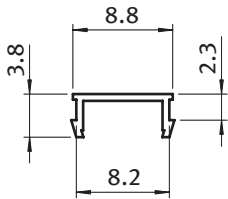

## Cover Profile

**Beschreibung** Kunststoff PP, Nut 8, 10  
 zum Abdecken von Nuten mit Breite 8 und 10 mm

**Material** Kunststoff PP

**Farbe** schwarz, gelb, orange, rot, blau, grau, weiß, natur, alufarbig

**Liefereinheit** 200 Meter (100 St. à 2m)

**Extras** weitere Farben auf Anfrage

**Description** Plastic PP, Slot 8, 10  
 To cover size 8 and 10 profile slots

**Material** Plastic PP

**Color** Black, yellow, orange, red, blue, grey, white, nature, alu color

### Abdeckprofil Cover Profile

Nut Slot    Gewicht [g/m]  
Weight [g/m]    Teil-Nr.  
Part #

	schwarz <i>Black</i>	8	10.0	B	092050
	schwarz,  elektrostatisch ableitfähig <i>Black,  electrostatically conductive</i>	8	10.0	B	092050S12
	gelb <i>Yellow</i> ≈RAL1018	8	10.0	B	092054
	rot <i>Red</i> ≈RAL3020	8	10.0	B	092050S07
	blau <i>Blue</i> ≈RAL5005	8	10.0	B	092050S04
	grau <i>Grey</i> ≈RAL7035	8	10.0	B	092052
	natur <i>Natural</i>	8	10.0	B	092050S03
	alufarbig geprägt <i>Alu color imprint</i>	8	10.0	B	092050A
	alufarbig geprägt,  elektrostatisch ableitfähig <i>Alu color imprint,  electrostatically conductive</i>	8	10.0	B	092050AS01
	schwarz <i>Black</i>	10	28.1	B	092041
	schwarz,  elektrostatisch ableitfähig <i>Black,  electrostatically conductive</i>	10	28.1	B	092041S08
	gelb <i>Yellow</i> ≈RAL1018	10	28.1	B	092044
	gelb <i>Yellow</i> ≈RAL1023	10	28.1	B	092044S01
	orange <i>Orange</i> ≈RAL2004	10	28.1	B	092043
	rot <i>Red</i> ≈RAL3020	10	28.1	B	092041S03
	blau <i>Blue</i> ≈RAL5005	10	28.1	B	092041S06
	grau <i>Grey</i> ≈RAL7035	10	28.1	B	092042
	weiß <i>White</i> ≈RAL9003	10	28.1	B	092041S05
	natur <i>Natural</i>	10	28.1	B	092041S13
	alufarbig geprägt <i>Alu color imprint</i>	10	28.1	B	092041A
	alufarbig geprägt,  elektrostatisch ableitfähig <i>Alu color imprint,  electrostatically conductive</i>	10	28.1	B	092041AS01