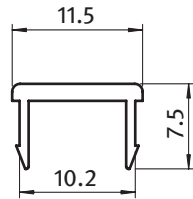

## Cover Profile

**Beschreibung** Kunststoff PP, Nut 8, 10  
 zum Abdecken von Nuten mit Breite 8 und 10 mm

**Material** Kunststoff PP

**Farbe** schwarz, gelb, orange, rot, blau, grau, weiß, natur, alufarbig

**Liefereinheit** 200 Meter (100 St. à 2m)

**Extras** weitere Farben auf Anfrage

**Description** Plastic PP, Slot 8, 10  
 To cover size 8 and 10 profile slots

**Material** Plastic PP

**Color** Black, yellow, orange, red, blue, grey, white, nature, alu color

### Abdeckprofil Cover Profile

Nut Slot    Gewicht [g/m]  
Weight [g/m]    Teil-Nr.  
Part #

	schwarz <i>Black</i>	8	10.0	B	092050
	schwarz,  elektrostatisch ableitfähig <i>Black,  electrostatically conductive</i>	8	10.0	B	092050S12
	gelb <i>Yellow</i> ≈RAL1018	8	10.0	B	092054
	rot <i>Red</i> ≈RAL3020	8	10.0	B	092050S07
	blau <i>Blue</i> ≈RAL5005	8	10.0	B	092050S04
	grau <i>Grey</i> ≈RAL7035	8	10.0	B	092052
	natur <i>Natural</i>	8	10.0	B	092050S03
	alufarbig geprägt <i>Alu color imprint</i>	8	10.0	B	092050A
	alufarbig geprägt,  elektrostatisch ableitfähig <i>Alu color imprint,  electrostatically conductive</i>	8	10.0	B	092050AS01
	schwarz <i>Black</i>	10	28.1	B	092041
	schwarz,  elektrostatisch ableitfähig <i>Black,  electrostatically conductive</i>	10	28.1	B	092041S08
	gelb <i>Yellow</i> ≈RAL1018	10	28.1	B	092044
	gelb <i>Yellow</i> ≈RAL1023	10	28.1	B	092044S01
	orange <i>Orange</i> ≈RAL2004	10	28.1	B	092043
	rot <i>Red</i> ≈RAL3020	10	28.1	B	092041S03
	blau <i>Blue</i> ≈RAL5005	10	28.1	B	092041S06
	grau <i>Grey</i> ≈RAL7035	10	28.1	B	092042
	weiß <i>White</i> ≈RAL9003	10	28.1	B	092041S05
	natur <i>Natural</i>	10	28.1	B	092041S13
	alufarbig geprägt <i>Alu color imprint</i>	10	28.1	B	092041A
	alufarbig geprägt,  elektrostatisch ableitfähig <i>Alu color imprint,  electrostatically conductive</i>	10	28.1	B	092041AS01