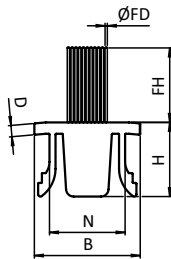

LEISTENBÜRSTE

STRIP BRUSH

Ausführung	Kunststoff, Nut 8, 10	Model	Plastic, slot 8, 10
Beschreibung	zum Abdichten, Tragen, Reinigen, Führen und Fixieren	Description	To tighten, carry, clean, guide and fix
Material	Körper: Kunststoff ABS Fasern: Kunststoff PA	Material	Body: Plastic ABS Bristles: Plastic PA
Farbe	Körper: schwarz Fasern: schwarz	Color	Body: Black Bristles: Black
Liefereinheit	20 m (20 Stück à 1 m)	Pack Quantity	20 m (20 pieces at 1 m)
Extras	weitere Größen (FH, ØFD) sowie Polyester PBT-Fasern für Feucht- / Außenbereich auf Anfrage	Specials	Other sizes (FH, ØFD), polyester PBT bristles for exterior and humid areas on request

Leistenbürste <i>Strip Brush</i>	B [mm]	D [mm]	FH [mm]	H [mm]	N	ØFD [mm]	Gewicht [g] <i>Weight [g]</i>	Teil-Nr <i>Part#</i>
	12.0	1.5	10.0	8.5	8	0.2	94.0	093SB10N08
	12.0	1.5	40.0	8.5	8	0.2	139.0	093SB40N08
	14.0	1.5	10.0	9.8	10	0.2	110.0	093SB10N10
	14.0	1.5	40.0	9.8	10	0.2	170.0	093SB40N10
⚡ elektrostatisch entladend <i>electrostatically discharging</i>	12.0	1.5	10.0	8.5	8	0.2	94.0	093SB10N08ESD
	12.0	1.5	40.0	8.5	8	0.2	139.0	093SB40N08ESD
	14.0	1.5	10.0	9.8	10	0.2	110.0	093SB10N10ESD
	14.0	1.5	40.0	9.8	10	0.2	170.0	093SB40N10ESD