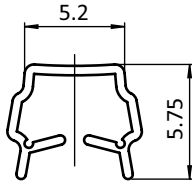

## Cover and Reduction Profile

**Beschreibung** Kunststoff PP, Nut 6  
 zum Abdecken von Nuten mit Breite 6 mm und  
 zum Einfassen von Flächenelementen mit 1 - 4 mm

**Material** Kunststoff PP

**Farbe** schwarz

**Liefereinheit** 200 Meter (100 Stück à 2 m)

**Extras** weitere Farben auf Anfrage

**Description** Plastic PP, Slot 6  
 To cover size 6 profile slots and to secure panels  
 with a thickness of 1 - 4 mm

**Material** Plastic PP

**Color** Black

**Pack Quantity** 200 meters (100 pieces at 2 m)

**Specials** Other colors on request

Abdeckprofil  
 Cover Profile

Nut  
 Slot

Gewicht [g/m]  
 Weight [g/m]

Teil-Nr.  
 Part #

6

17.0

B

092246

Bitte beachten: Sie bestellen in Meter!

Please note: You are ordering in meters!