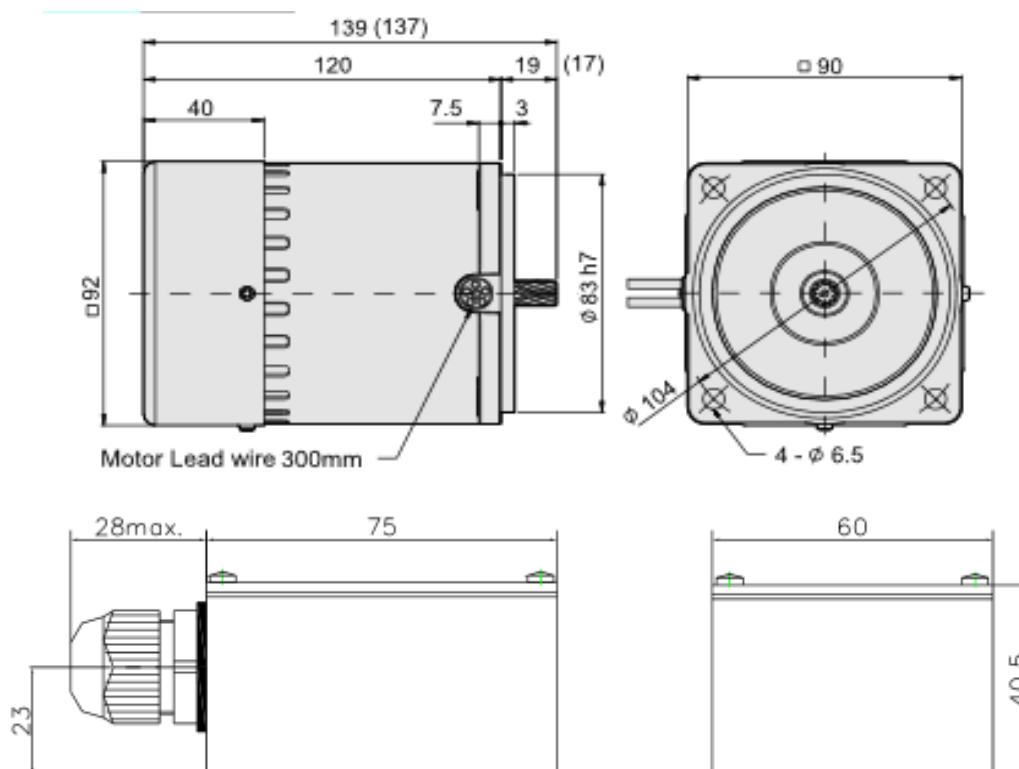

Taille 5 type GU

5IK60GU_UFT

TECHNIC-CHAT

9, rue du Lugan

33130 Bègles

Tel : 05 57 99 01 72 – Fax : 05 56 87 97 66

Email : contact@technic-achat.com

MOTEUR TRIPHASE 220/380V 4 pôles (ventilé, boîte à bornes)

Dimension moteur

Branchement