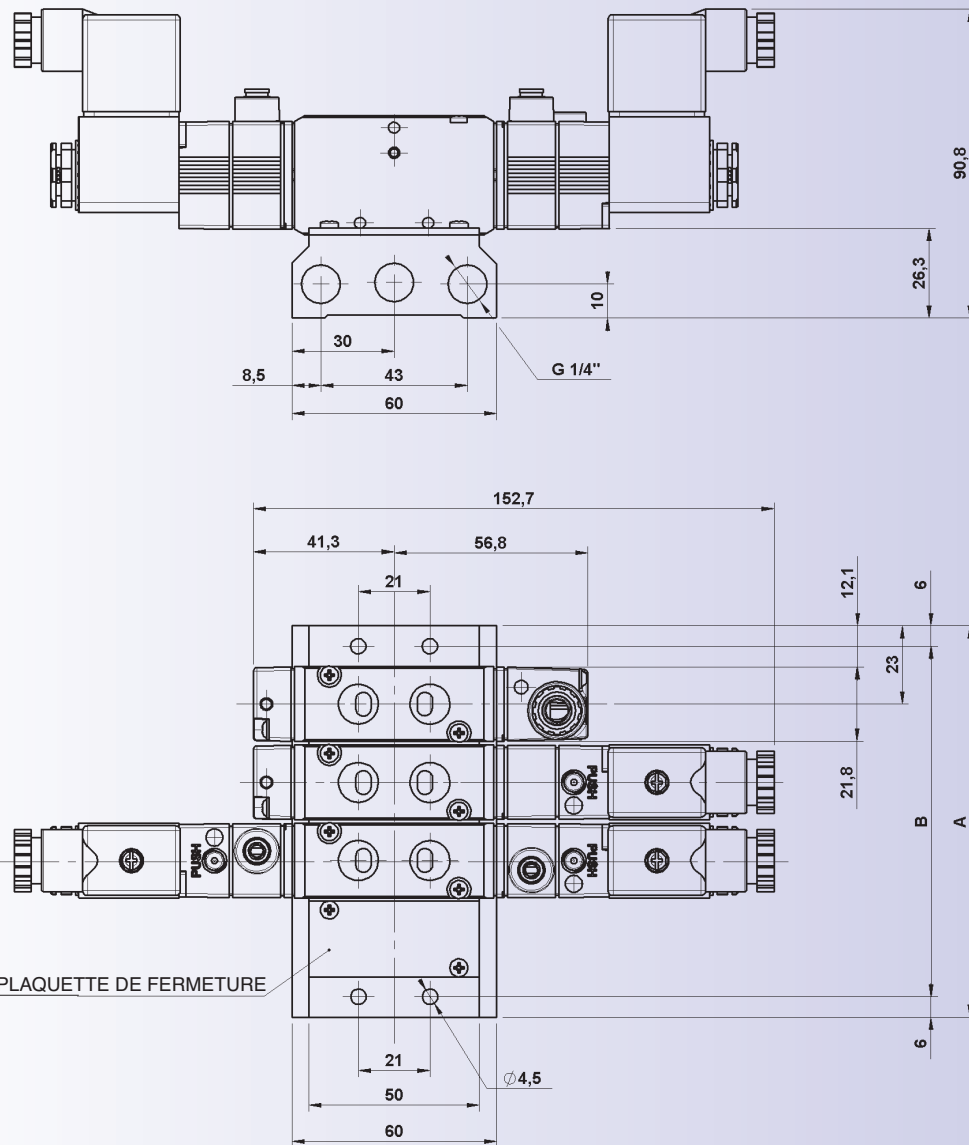

## SERIE 127 1/8" - 1/4"

embases pour distributeurs 1/8"-1/4" - 5/2-5/3

### DIMENSIONS

NOMBRE DE POSTES	A	B
2	69	57
3	92	80
4	115	103
5	138	126
6	161	149
7	184	172
8	207	195
9	230	218
10	253	241

### EMBASES

CODE	DESIGNATION	SERIE
<b>1325A00002</b>	STB 22 2 POS BSP	127 1/8"-1/4"
<b>1325A00003</b>	STB 22 3 POS BSP	127 1/8"-1/4"
<b>1325A00004</b>	STB 22 4 POS BSP	127 1/8"-1/4"
<b>1325A00005</b>	STB 22 5 POS BSP	127 1/8"-1/4"
<b>1325A00006</b>	STB 22 6 POS BSP	127 1/8"-1/4"
<b>1325A00007</b>	STB 22 7 POS BSP	127 1/8"-1/4"
<b>1325A00008</b>	STB 22 8 POS BSP	127 1/8"-1/4"
<b>1325A00009</b>	STB 22 9 POS BSP	127 1/8"-1/4"
<b>1325A00010</b>	STB 22 10 POS BSP	127 1/8"-1/4"

### KIT PLAQUETTE DE FERMETURE

CODE	DESIGNATION	SERIE
<b>1325A00013</b>	KIT PLAQUETTE DE FERMETURE	127 1/8"-1/4"