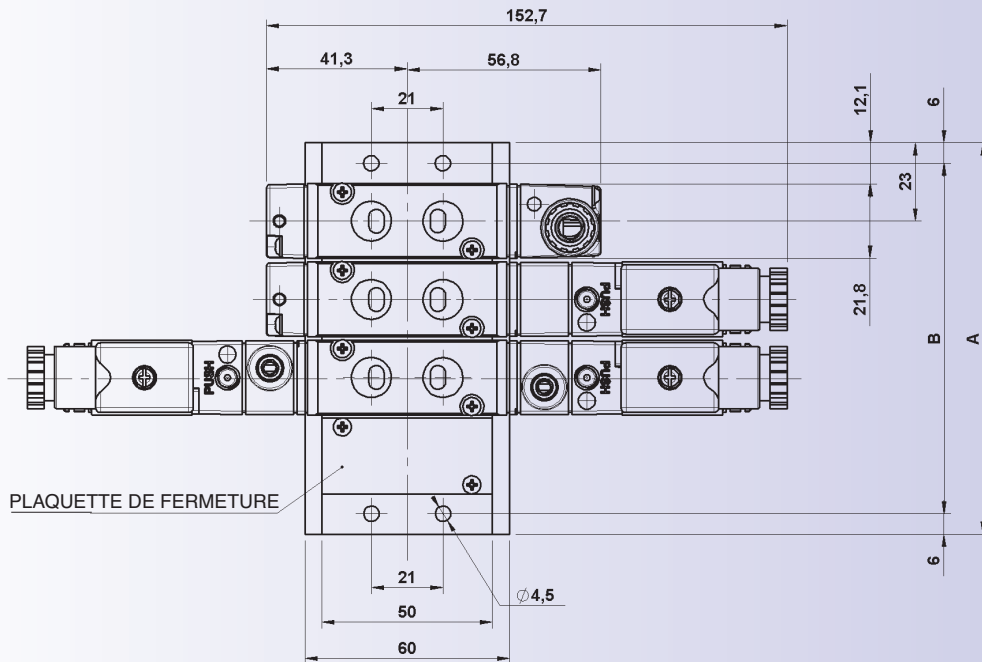

## SERIE 127 1/8" - 1/4"

embases pour distributeurs 1/8"-1/4" - 5/2-5/3

### DIMENSIONS

NOMBRE DE POSTES	A	B
2	69	57
3	92	80
4	115	103
5	138	126
6	161	149
7	184	172
8	207	195
9	230	218
10	253	241

### EMBASES

CODE	DESIGNATION	SERIE
<b>1325A00002</b>	STB 22 2 POS BSP	127 1/8"-1/4"
<b>1325A00003</b>	STB 22 3 POS BSP	127 1/8"-1/4"
<b>1325A00004</b>	STB 22 4 POS BSP	127 1/8"-1/4"
<b>1325A00005</b>	STB 22 5 POS BSP	127 1/8"-1/4"
<b>1325A00006</b>	STB 22 6 POS BSP	127 1/8"-1/4"
<b>1325A00007</b>	STB 22 7 POS BSP	127 1/8"-1/4"
<b>1325A00008</b>	STB 22 8 POS BSP	127 1/8"-1/4"
<b>1325A00009</b>	STB 22 9 POS BSP	127 1/8"-1/4"
<b>1325A00010</b>	STB 22 10 POS BSP	127 1/8"-1/4"

### KIT PLAQUETTE DE FERMETURE

CODE	DESIGNATION	SERIE
<b>1325A00013</b>	KIT PLAQUETTE DE FERMETURE	127 1/8"-1/4"