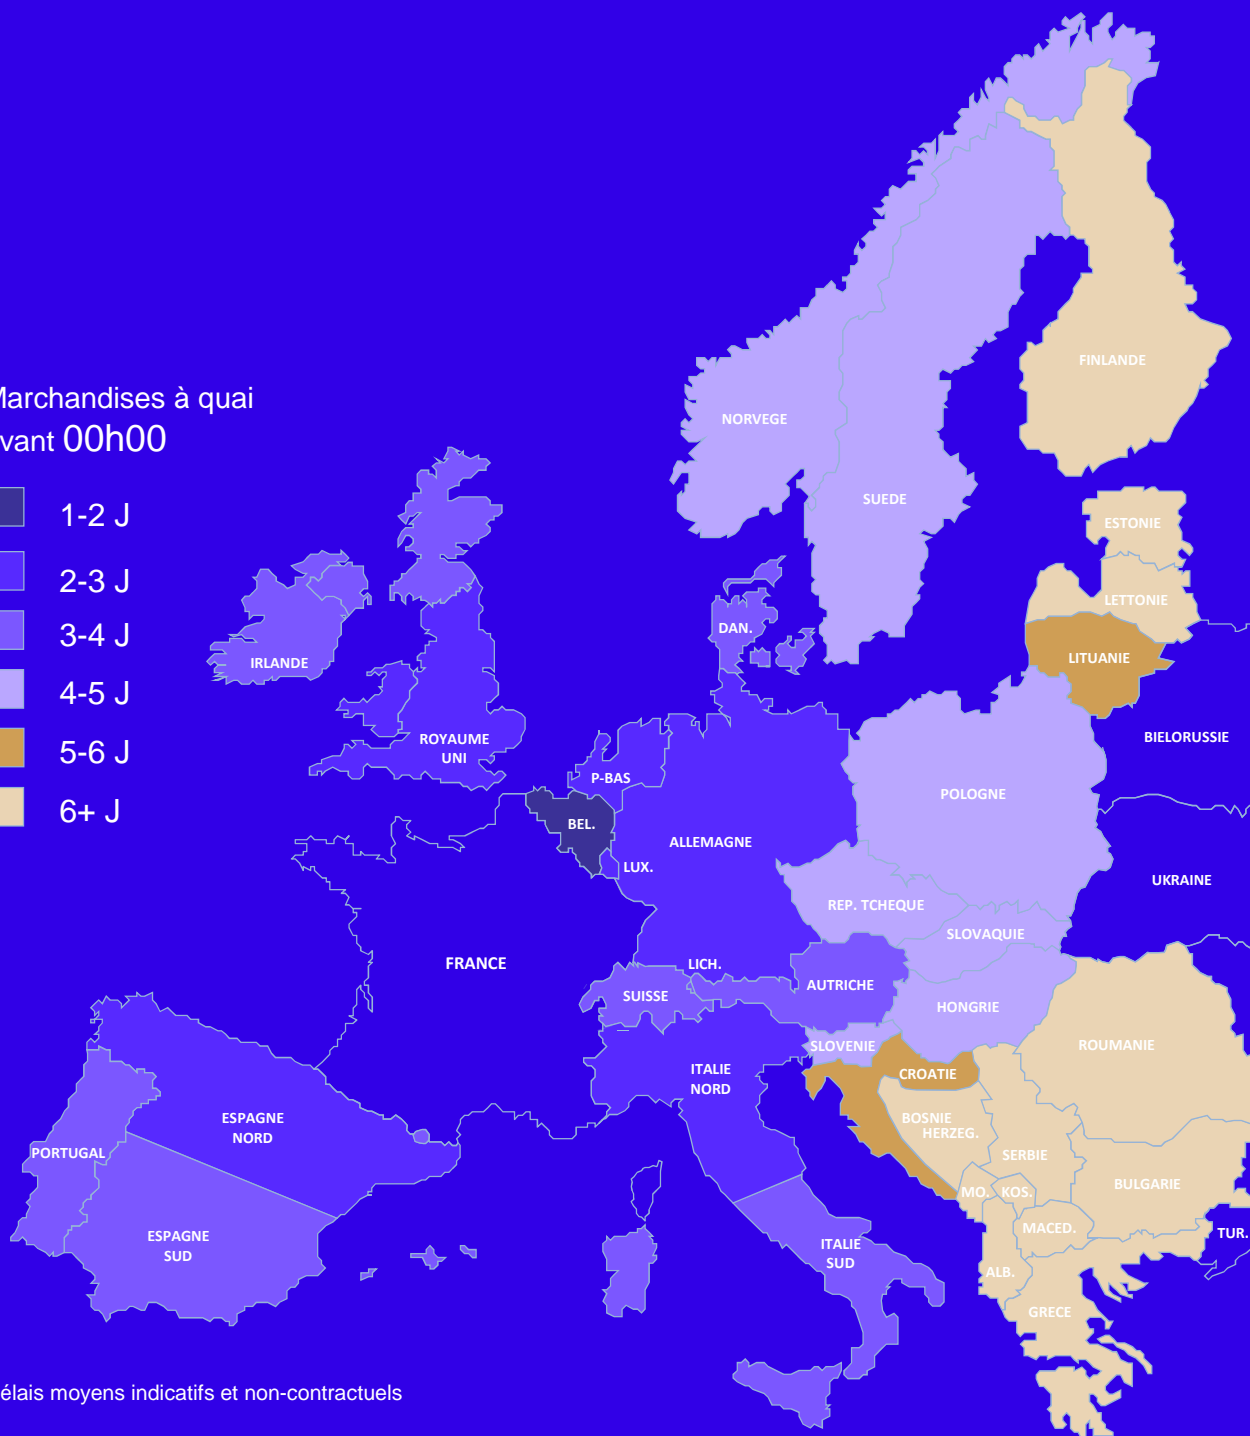

# Délais de livraison Europe eurofirst

Au départ de notre agence de XXX (SO)

Marchandises à quai  
avant 00h00

- 1-2 J
- 2-3 J
- 3-4 J
- 4-5 J
- 5-6 J
- 6+ J

Délais moyens indicatifs et non-contractuels