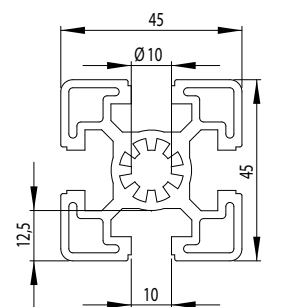

PROFILE 45 × 45 L 2N90

slot 10

Article no.		201022	
lx 11,00 cm ⁴	Wx 4,80 cm ³	Profile surface	5,70 cm ²
ly 11,00 cm ⁴	Wy 4,80 cm ³	Mass	1,60 kg/m

PROFILE 45 × 45L 3N

slot 10

Article no.		201021	
lx 11,00 cm ⁴	Wx 4,80 cm ³	Profile surface	5,70 cm ²
ly 11,00 cm ⁴	Wy 4,80 cm ³	Mass	1,60 kg/m

PROFILE 45 × 45 L R

slot 10

Article no.		201025	
lx 8,50 cm ⁴	Wx 5,00 cm ³	Profile surface	4,90 cm ²
ly 8,50 cm ⁴	Wy 5,00 cm ³	Mass	1,40 kg/m

PROFILE 45 × 45

slot 10

Article no.		201030	
lx 14,00 cm ⁴	Wx 6,10 cm ³	Profile surface	7,50 cm ²
ly 14,00 cm ⁴	Wy 6,10 cm ³	Mass	2,00 kg/m