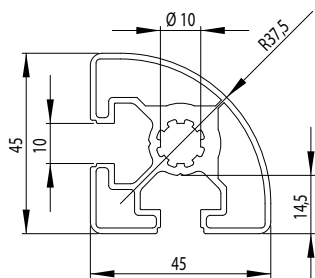

PROFILE 45 × 45 L 2N90

slot 10

Article no.		201022	
lx 11,00 cm ⁴	Wx 4,80 cm ³	Profile surface	5,70 cm ²
ly 11,00 cm ⁴	Wy 4,80 cm ³	Mass	1,60 kg/m

PROFILE 45 × 45L 3N

slot 10

Article no.		201021	
lx 11,00 cm ⁴	Wx 4,80 cm ³	Profile surface	5,70 cm ²
ly 11,00 cm ⁴	Wy 4,80 cm ³	Mass	1,60 kg/m

PROFILE 45 × 45 L R

slot 10

Article no.		201025	
lx 8,50 cm ⁴	Wx 5,00 cm ³	Profile surface	4,90 cm ²
ly 8,50 cm ⁴	Wy 5,00 cm ³	Mass	1,40 kg/m

PROFILE 45 × 45

slot 10

Article no.		201030	
lx 14,00 cm ⁴	Wx 6,10 cm ³	Profile surface	7,50 cm ²
ly 14,00 cm ⁴	Wy 6,10 cm ³	Mass	2,00 kg/m