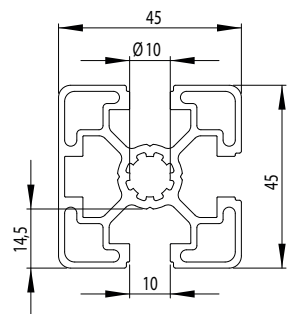

PROFILE 45 × 45 L 2N90

slot 10

Article no.		201022	
lx 11,00 cm ⁴	Wx 4,80 cm ³	Profile surface	5,70 cm ²
ly 11,00 cm ⁴	Wy 4,80 cm ³	Mass	1,60 kg/m

PROFILE 45 × 45L 3N

slot 10

Article no.		201021	
lx 11,00 cm ⁴	Wx 4,80 cm ³	Profile surface	5,70 cm ²
ly 11,00 cm ⁴	Wy 4,80 cm ³	Mass	1,60 kg/m

PROFILE 45 × 45 L R

slot 10

Article no.		201025	
lx 8,50 cm ⁴	Wx 5,00 cm ³	Profile surface	4,90 cm ²
ly 8,50 cm ⁴	Wy 5,00 cm ³	Mass	1,40 kg/m

PROFILE 45 × 45

slot 10

Article no.		201030	
lx 14,00 cm ⁴	Wx 6,10 cm ³	Profile surface	7,50 cm ²
ly 14,00 cm ⁴	Wy 6,10 cm ³	Mass	2,00 kg/m