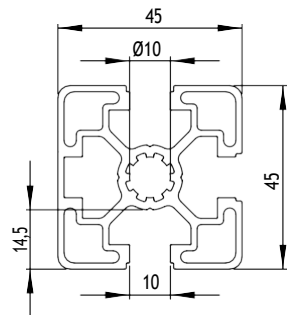

PROFILE 45 × 45 L 2N90

slot 10

Article no. 201022

lx	11,00 cm ⁴	Wx	4,80 cm ³	Profile surface	5,70 cm ²
ly	11,00 cm ⁴	Wy	4,80 cm ³	Mass	1,60 kg/m

PROFILE 45 × 45 L 3N

slot 10

Article no. 201021

lx	11,00 cm ⁴	Wx	4,80 cm ³	Profile surface	5,70 cm ²
ly	11,00 cm ⁴	Wy	4,80 cm ³	Mass	1,60 kg/m