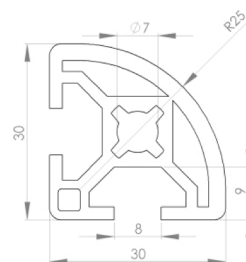

Profile 30X30R

Slot 8

Part No.	12378
Ix	2,30 cm ⁴
Iy	2,30 cm ⁴
Wx	1,40 cm ³
Wy	1,40 cm ³
Profile Surface	2,90 cm ²
Mass	0,80 kg/m

Profile 40X40L

Slot 10

Part No.	022667
Ix	9,00 cm ⁴
Iy	9,00 cm ⁴
Wx	4,50 cm ³
Wy	4,50 cm ³
Profile Surface	5,60 cm ²
Mass	1,50 kg/m

Profile 40X80L

Slot 10

Part No.	022668
Ix	63,40 cm ⁴
Iy	17,30 cm ⁴
Wx	15,90 cm ³
Wy	8,70 cm ³
Profile Surface	9,90 cm ²
Mass	2,70 kg/m

Profile 40X120L

Slot 10

Part No.	14457
Ix	203,20 cm ⁴
Iy	27,80 cm ⁴
Wx	33,90 cm ³
Wy	13,90 cm ³
Profile Surface	15,50 cm ²
Mass	4,20 kg/m