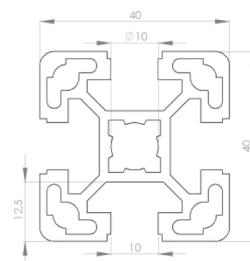

Profile 30X30R

Slot 8

Part No.	12378
Ix	2,30 cm ⁴
Iy	2,30 cm ⁴
Wx	1,40 cm ³
Wy	1,40 cm ³
Profile Surface	2,90 cm ²
Mass	0,80 kg/m

Profile 40X40L

Slot 10

Part No.	022667
Ix	9,00 cm ⁴
Iy	9,00 cm ⁴
Wx	4,50 cm ³
Wy	4,50 cm ³
Profile Surface	5,60 cm ²
Mass	1,50 kg/m

Profile 40X80L

Slot 10

Part No.	022668
Ix	63,40 cm ⁴
Iy	17,30 cm ⁴
Wx	15,90 cm ³
Wy	8,70 cm ³
Profile Surface	9,90 cm ²
Mass	2,70 kg/m

Profile 40X120L

Slot 10

Part No.	14457
Ix	203,20 cm ⁴
Iy	27,80 cm ⁴
Wx	33,90 cm ³
Wy	13,90 cm ³
Profile Surface	15,50 cm ²
Mass	4,20 kg/m