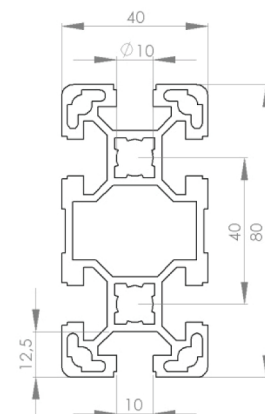

Profile 30X30R

Slot 8

Part No.	12378
Ix	2,30 cm ⁴
Iy	2,30 cm ⁴
Wx	1,40 cm ³
Wy	1,40 cm ³
Profile Surface	2,90 cm ²
Mass	0,80 kg/m

Profile 40X40L

Slot 10

Part No.	022667
Ix	9,00 cm ⁴
Iy	9,00 cm ⁴
Wx	4,50 cm ³
Wy	4,50 cm ³
Profile Surface	5,60 cm ²
Mass	1,50 kg/m

Profile 40X80L

Slot 10

Part No.	022668
Ix	63,40 cm ⁴
Iy	17,30 cm ⁴
Wx	15,90 cm ³
Wy	8,70 cm ³
Profile Surface	9,90 cm ²
Mass	2,70 kg/m

Profile 40X120L

Slot 10

Part No.	14457
Ix	203,20 cm ⁴
Iy	27,80 cm ⁴
Wx	33,90 cm ³
Wy	13,90 cm ³
Profile Surface	15,50 cm ²
Mass	4,20 kg/m