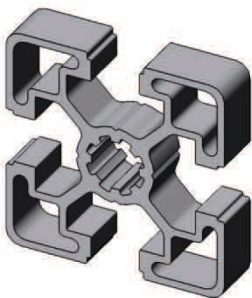

Part No.	13470
Ix	8,10 cm ⁴
Iy	3,90 cm ⁴
Wx	3,60 cm ³
Wy	2,50 cm ³
Profile Surface	3,90 cm ²
Mass	1,10 kg/m

Part No.	019612
Ix	11,00 cm ⁴
Iy	11,00 cm ⁴
Wx	4,80 cm ³
Wy	4,80 cm ³
Profile Surface	5,70 cm ²
Mass	1,50 kg/m

Part No.	019611
Ix	14,00 cm ⁴
Iy	14,00 cm ⁴
Wx	6,10 cm ³
Wy	6,10 cm ³
Profile Surface	7,50 cm ²
Mass	2,00 kg/m

Part No.	10861
Ix	8,50 cm ⁴
Iy	8,50 cm ⁴
Wx	5,00 cm ³
Wy	5,00 cm ³
Profile Surface	4,90 cm ²
Mass	1,30 kg/m