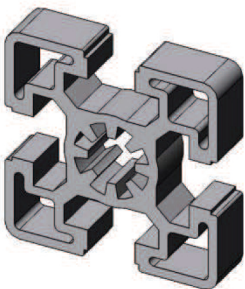

Part No.	13470
Ix	8,10 cm ⁴
Iy	3,90 cm ⁴
Wx	3,60 cm ³
Wy	2,50 cm ³
Profile Surface	3,90 cm ²
Mass	1,10 kg/m

Part No.	019612
Ix	11,00 cm ⁴
Iy	11,00 cm ⁴
Wx	4,80 cm ³
Wy	4,80 cm ³
Profile Surface	5,70 cm ²
Mass	1,50 kg/m

Part No.	019611
Ix	14,00 cm ⁴
Iy	14,00 cm ⁴
Wx	6,10 cm ³
Wy	6,10 cm ³
Profile Surface	7,50 cm ²
Mass	2,00 kg/m

Part No.	10861
Ix	8,50 cm ⁴
Iy	8,50 cm ⁴
Wx	5,00 cm ³
Wy	5,00 cm ³
Profile Surface	4,90 cm ²
Mass	1,30 kg/m