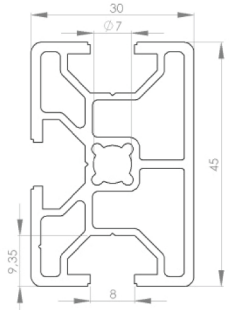

Part No.	13470
Ix	8,10 cm ⁴
Iy	3,90 cm ⁴
Wx	3,60 cm ³
Wy	2,50 cm ³
Profile Surface	3,90 cm ²
Mass	1,10 kg/m

Part No.	019612
Ix	11,00 cm ⁴
Iy	11,00 cm ⁴
Wx	4,80 cm ³
Wy	4,80 cm ³
Profile Surface	5,70 cm ²
Mass	1,50 kg/m

Part No.	019611
Ix	14,00 cm ⁴
Iy	14,00 cm ⁴
Wx	6,10 cm ³
Wy	6,10 cm ³
Profile Surface	7,50 cm ²
Mass	2,00 kg/m

Part No.	10861
Ix	8,50 cm ⁴
Iy	8,50 cm ⁴
Wx	5,00 cm ³
Wy	5,00 cm ³
Profile Surface	4,90 cm ²
Mass	1,30 kg/m