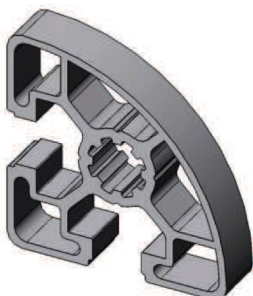

Part No.	13470
Ix	8,10 cm ⁴
Iy	3,90 cm ⁴
Wx	3,60 cm ³
Wy	2,50 cm ³
Profile Surface	3,90 cm ²
Mass	1,10 kg/m

Part No.	019612
Ix	11,00 cm ⁴
Iy	11,00 cm ⁴
Wx	4,80 cm ³
Wy	4,80 cm ³
Profile Surface	5,70 cm ²
Mass	1,50 kg/m

Part No.	019611
Ix	14,00 cm ⁴
Iy	14,00 cm ⁴
Wx	6,10 cm ³
Wy	6,10 cm ³
Profile Surface	7,50 cm ²
Mass	2,00 kg/m

Part No.	10861
Ix	8,50 cm ⁴
Iy	8,50 cm ⁴
Wx	5,00 cm ³
Wy	5,00 cm ³
Profile Surface	4,90 cm ²
Mass	1,30 kg/m