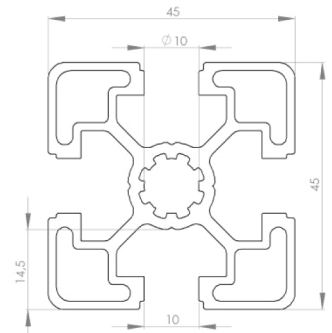

Part No.	13470
Ix	8,10 cm ⁴
Iy	3,90 cm ⁴
Wx	3,60 cm ³
Wy	2,50 cm ³
Profile Surface	3,90 cm ²
Mass	1,10 kg/m

Part No.	019612
Ix	11,00 cm ⁴
Iy	11,00 cm ⁴
Wx	4,80 cm ³
Wy	4,80 cm ³
Profile Surface	5,70 cm ²
Mass	1,50 kg/m

Part No.	019611
Ix	14,00 cm ⁴
Iy	14,00 cm ⁴
Wx	6,10 cm ³
Wy	6,10 cm ³
Profile Surface	7,50 cm ²
Mass	2,00 kg/m

Part No.	10861
Ix	8,50 cm ⁴
Iy	8,50 cm ⁴
Wx	5,00 cm ³
Wy	5,00 cm ³
Profile Surface	4,90 cm ²
Mass	1,30 kg/m