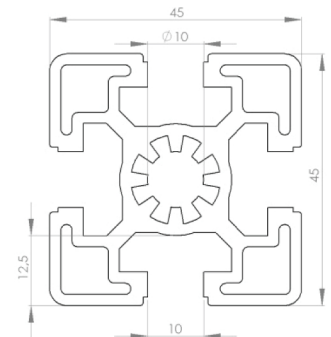

Part No.	13470
Ix	8,10 cm ⁴
Iy	3,90 cm ⁴
Wx	3,60 cm ³
Wy	2,50 cm ³
Profile Surface	3,90 cm ²
Mass	1,10 kg/m

Part No.	019612
Ix	11,00 cm ⁴
Iy	11,00 cm ⁴
Wx	4,80 cm ³
Wy	4,80 cm ³
Profile Surface	5,70 cm ²
Mass	1,50 kg/m

Part No.	019611
Ix	14,00 cm ⁴
Iy	14,00 cm ⁴
Wx	6,10 cm ³
Wy	6,10 cm ³
Profile Surface	7,50 cm ²
Mass	2,00 kg/m

Part No.	10861
Ix	8,50 cm ⁴
Iy	8,50 cm ⁴
Wx	5,00 cm ³
Wy	5,00 cm ³
Profile Surface	4,90 cm ²
Mass	1,30 kg/m