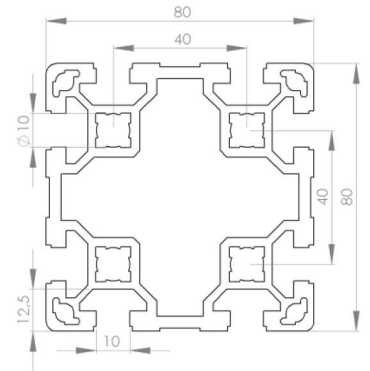

Profile 80X80L

Slot 10

Part No.	019615
Ix	132,10 cm ⁴
Iy	132,10 cm ⁴
Wx	33,00 cm ³
Wy	33,00 cm ³
Profile Surface	18,20 cm ²
Mass	4,90 kg/m

Profile 90X90L

Slot 10

Part No.	019616
Ix	210,00 cm ⁴
Iy	210,00 cm ⁴
Wx	46,40 cm ³
Wy	46,40 cm ³
Profile Surface	23,60 cm ²
Mass	6,30 kg/m

Profile 90X90

Slot 10

Part No.	020994
Ix	299,80 cm ⁴
Iy	299,80 cm ⁴
Wx	67,00 cm ³
Wy	67,00 cm ³
Profile Surface	39,50 cm ²
Mass	10,50 kg/m