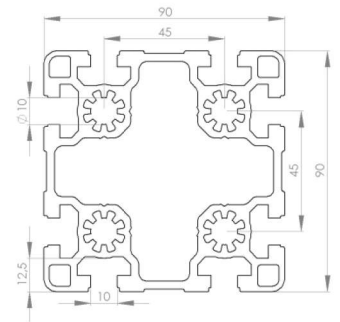

Profile 80X80L

Slot 10

Part No.	019615
Ix	132,10 cm ⁴
Iy	132,10 cm ⁴
Wx	33,00 cm ³
Wy	33,00 cm ³
Profile Surface	18,20 cm ²
Mass	4,90 kg/m

Profile 90X90L

Slot 10

Part No.	019616
Ix	210,00 cm ⁴
Iy	210,00 cm ⁴
Wx	46,40 cm ³
Wy	46,40 cm ³
Profile Surface	23,60 cm ²
Mass	6,30 kg/m

Profile 90X90

Slot 10

Part No.	020994
Ix	299,80 cm ⁴
Iy	299,80 cm ⁴
Wx	67,00 cm ³
Wy	67,00 cm ³
Profile Surface	39,50 cm ²
Mass	10,50 kg/m