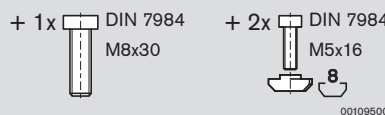

00109500

T-Verbinder 30x30
T-connector
Jonction en T

	Nr./No./N°
<i>designLINE</i>	3 842 538 696 NEW 2008
	3 842 524 476