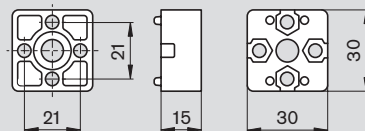

30x30

00111382