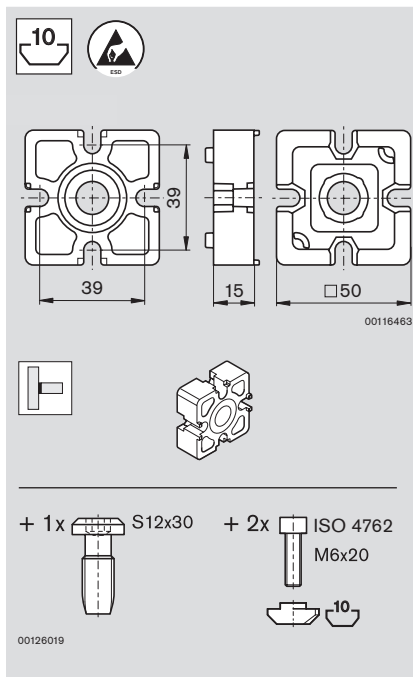

## 30x30

00111382

00109500

T-Verbinder 30x30  
T-connector  
Jonction en T

	Nr./No./N°
<i>designLINE</i>	3 842 538 696 NEW 2008
	3 842 524 476

## 40x40

00116462

00109502

T-Verbinder 40x40  
T-connector  
Jonction en T

	Nr./No./N°
<i>designLINE</i>	3 842 538 697 NEW 2008
	3 842 532 195

Verbindungselemente · Connection elements · Éléments de jonction

45x45

T-Verbinder 45x45  
T-connector  
Jonction en T

	Nr./No./N°
designLINE	3 842 538 698 NEW 2008
	3 842 520 802

50x50

T-Verbinder 50x50  
T-connector  
Jonction en T

	Nr./No./N°
designLINE	3 842 538 699 NEW 2008
	3 842 532 198