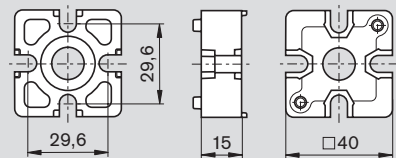

40x40

00116462