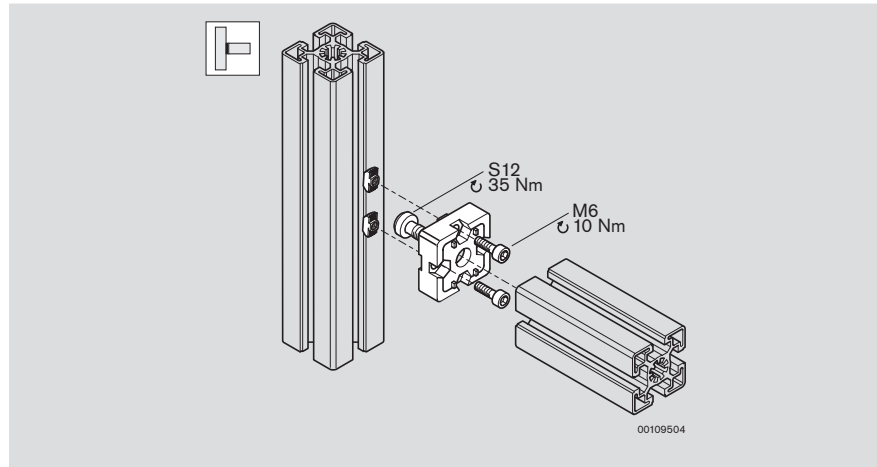

# T-Verbinder T-connector Jonction en T

00111527

T-Verbinder mit selbstschneidenden Schrauben für die rechtwinklige

NEU:  
Verbindung von Profilen.  
T-Verbinder *designLINE* mit silberner Speziallackierung für besonders hochwertiges Design Ihrer MGE-Aufbauten. Lieferbar ab Februar 2008!  
**Keine Endenbearbeitung!**

Material:  
– Aluminiumdruckguss  
– 45x45: Zinkdruckguss

00109504

T-connector with self-tapping screws for right-angled profile connections.

NEW:  
Connecting profiles.  
*designLINE* T-connector with special silver paint for an attractive, high-quality design for your MGE fixtures. Available as of February 2008.  
**No end finishing!**

Material:  
– diecast aluminum  
– 45x45: diecast zinc

Jointes en T avec vis taraudeuses pour la liaison rectangulaire des profilés.

NOUVEAU :  
Jonction de profilés.  
Jonction en T *designLINE* avec vernis argenté spécial pour un design de haute qualité de vos dispositifs fixés MGE.  
Disponible à partir de février 2008 !  
**Pas d'usinage des extrémités !**