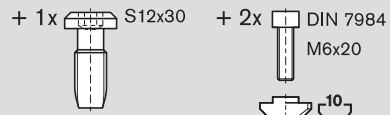

00109502

T-Verbinder 40x40
T-connector
Jonction en T

	Nr./No./N°
<i>designLINE</i>	3 842 538 697 NEW 2008
	3 842 532 195