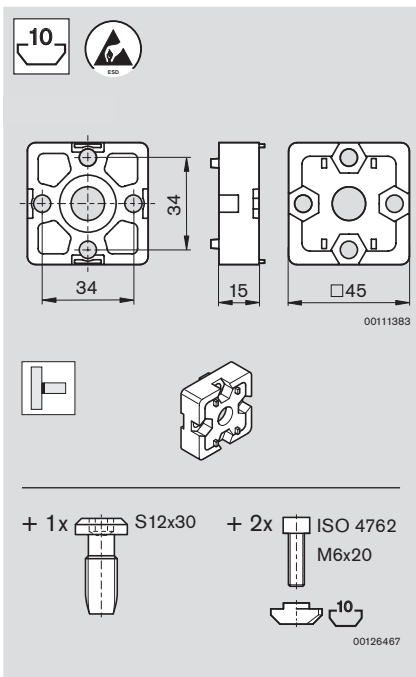

## 40x40

00116462

00109502

T-Verbinder 40x40  
T-connector  
Jonction en T

	Nr./No./N°
<i>designLINE</i>	3 842 538 697 NEW 2008
	3 842 532 195

Verbindungselemente · Connection elements · Éléments de jonction

45x45

T-Verbinder 45x45  
T-connector  
Jonction en T

	Nr./No./N°
designLINE	3 842 538 698 NEW 2008
	3 842 520 802

50x50

T-Verbinder 50x50  
T-connector  
Jonction en T

	Nr./No./N°
designLINE	3 842 538 699 NEW 2008
	3 842 532 198