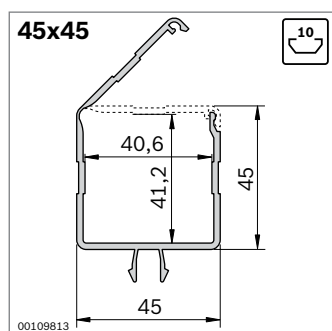

Goulotte

- ▶ Goulotte pour la pose de conduites électriques
- ▶ Couverture imperdable
- ▶ Très bonne accessibilité
- ▶ Grand volume utile
- ▶ Montage simple et rapide par clipsage dans la rainure de 10 mm
- ▶ Cache pour l'obturation de la goulotte, avec orifices réservés au passage de câbles

Accessoires nécessaires :

Vis DIN 7981 3,9x9,5 pour la fixation du cache sur la goulotte

	L (mm)		N°
Goulotte 40x40	2000	1	3 842 532 363
Cache 40x40		10	3 842 535 921

Matériaux : Goulotte : PVC ; noir
Cache : PA ; noir

	L (mm)		N°
Goulotte 45x45	2000	1	3 842 523 014
Cache 45x45		10	3 842 535 676

Matériaux : Goulotte : PVC ; noir
Cache : PA ; noir