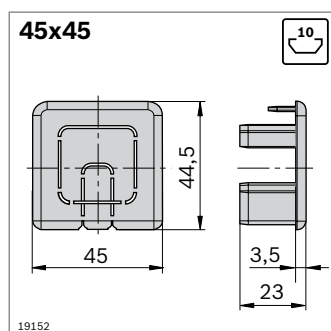

Goulotte

- ▶ Goulotte pour la pose de conduites électriques
- ▶ Couverture imperdable
- ▶ Très bonne accessibilité
- ▶ Grand volume utile
- ▶ Montage simple et rapide par clipsage dans la rainure de 10 mm
- ▶ Cache pour l'obturation de la goulotte, avec orifices réservés au passage de câbles

Accessoires nécessaires :

Vis DIN 7981 3,9x9,5 pour la fixation du cache sur la goulotte

	L (mm)		N°
Goulotte 40x40	2000	1	3 842 532 363
Cache 40x40		10	3 842 535 921

Matériaux : Goulotte : PVC ; noir
Cache : PA ; noir

	L (mm)		N°
Goulotte 45x45	2000	1	3 842 523 014
Cache 45x45		10	3 842 535 676

Matériaux : Goulotte : PVC ; noir
Cache : PA ; noir