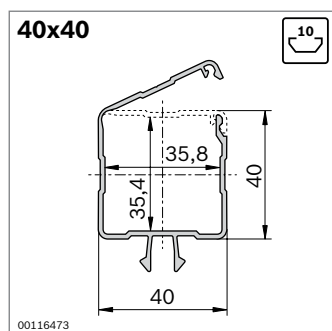

Goulotte

- ▶ Goulotte pour la pose de conduites électriques
- ▶ Couverture imperdable
- ▶ Très bonne accessibilité
- ▶ Grand volume utile
- ▶ Montage simple et rapide par clipsage dans la rainure de 10 mm
- ▶ Cache pour l'obturation de la goulotte, avec orifices réservés au passage de câbles

Accessoires nécessaires :

Vis DIN 7981 3,9x9,5 pour la fixation du cache sur la goulotte

	L (mm)		N°
Goulotte 40x40	2000	1	3 842 532 363
Cache 40x40		10	3 842 535 921

Matériaux : Goulotte : PVC ; noir
Cache : PA ; noir

	L (mm)		N°
Goulotte 45x45	2000	1	3 842 523 014
Cache 45x45		10	3 842 535 676

Matériaux : Goulotte : PVC ; noir
Cache : PA ; noir