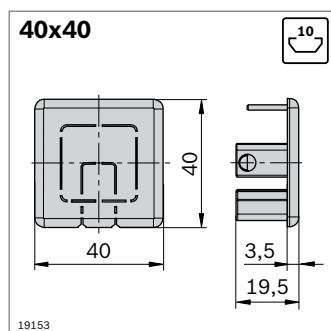

Goulotte

- ▶ Goulotte pour la pose de conduites électriques
- ▶ Couverture imperdable
- ▶ Très bonne accessibilité
- ▶ Grand volume utile
- ▶ Montage simple et rapide par clipsage dans la rainure de 10 mm
- ▶ Cache pour l'obturation de la goulotte, avec orifices réservés au passage de câbles

Accessoires nécessaires :

Vis DIN 7981 3,9x9,5 pour la fixation du cache sur la goulotte

	L (mm)		N°
Goulotte 40x40	2000	1	3 842 532 363
Cache 40x40		10	3 842 535 921

Matériaux : Goulotte : PVC ; noir
Cache : PA ; noir

	L (mm)		N°
Goulotte 45x45	2000	1	3 842 523 014
Cache 45x45		10	3 842 535 676

Matériaux : Goulotte : PVC ; noir
Cache : PA ; noir