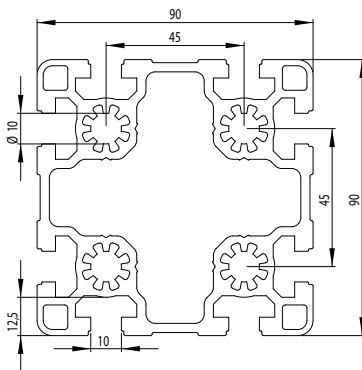

PROFILE 45 × 90

slot 10

Article no.		201070	
lx 125,00 cm ⁴	Wx 27,70 cm ³	Profile surface	15,60 cm ²
ly 32,80 cm ⁴	Wy 14,60 cm ³	Mass	4,20 kg/m

PROFILE 45 × 180

slot 10

Article no.		201072	
lx 125,00 cm ⁴	Wx 27,70 cm ³	Profile surface	15,60 cm ²
ly 32,80 cm ⁴	Wy 14,60 cm ³	Mass	4,20 kg/m

PROFILE 90 × 90L

slot 10

Article no.		201080	
lx 210,00 cm ⁴	Wx 46,40 cm ³	Profile surface	23,60 cm ²
ly 210,00 cm ⁴	Wy 46,40 cm ³	Mass	6,30 kg/m

PROFILE 90 × 90

slot 10

Article no.		201090	
lx 299,80 cm ⁴	Wx 67,00 cm ³	Profile surface	39,50 cm ²
ly 299,80 cm ⁴	Wy 67,00 cm ³	Mass	10,50 kg/m