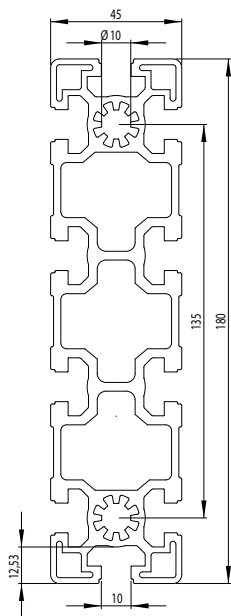

PROFILE 45 × 90

slot 10

Article no.		201070	
lx 125,00 cm ⁴	Wx 27,70 cm ³	Profile surface	15,60 cm ²
ly 32,80 cm ⁴	Wy 14,60 cm ³	Mass	4,20 kg/m

PROFILE 45 × 180

slot 10

Article no.		201072	
lx 125,00 cm ⁴	Wx 27,70 cm ³	Profile surface	15,60 cm ²
ly 32,80 cm ⁴	Wy 14,60 cm ³	Mass	4,20 kg/m

PROFILE 90 × 90L

slot 10

Article no.		201080	
lx 210,00 cm ⁴	Wx 46,40 cm ³	Profile surface	23,60 cm ²
ly 210,00 cm ⁴	Wy 46,40 cm ³	Mass	6,30 kg/m

PROFILE 90 × 90

slot 10

Article no.		201090	
lx 299,80 cm ⁴	Wx 67,00 cm ³	Profile surface	39,50 cm ²
ly 299,80 cm ⁴	Wy 67,00 cm ³	Mass	10,50 kg/m