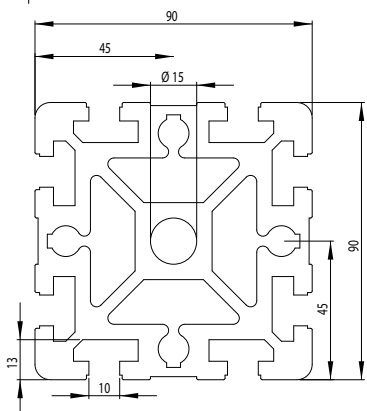

PROFILE 45 × 90

slot 10

Article no.		201070	
lx 125,00 cm ⁴	Wx 27,70 cm ³	Profile surface	15,60 cm ²
ly 32,80 cm ⁴	Wy 14,60 cm ³	Mass	4,20 kg/m

PROFILE 45 × 180

slot 10

Article no.		201072	
lx 125,00 cm ⁴	Wx 27,70 cm ³	Profile surface	15,60 cm ²
ly 32,80 cm ⁴	Wy 14,60 cm ³	Mass	4,20 kg/m

PROFILE 90 × 90L

slot 10

Article no.		201080	
lx 210,00 cm ⁴	Wx 46,40 cm ³	Profile surface	23,60 cm ²
ly 210,00 cm ⁴	Wy 46,40 cm ³	Mass	6,30 kg/m

PROFILE 90 × 90

slot 10

Article no.		201090	
lx 299,80 cm ⁴	Wx 67,00 cm ³	Profile surface	39,50 cm ²
ly 299,80 cm ⁴	Wy 67,00 cm ³	Mass	10,50 kg/m