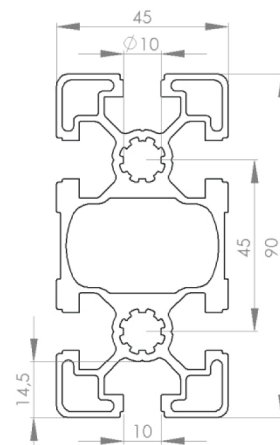

Part No.	020998
Ix	81,90 cm ⁴
Iy	23,60 cm ⁴
Wx	18,20 cm ³
Wy	10,50 cm ³
Profile Surface	11,20 cm ²
Mass	3,10 kg/m

Part No.	021203
Ix	125,00 cm ⁴
Iy	32,80 cm ⁴
Wx	27,70 cm ³
Wy	14,60 cm ³
Profile Surface	5,60 cm ²
Mass	4,20 kg/m

Part No.	13472
Ix	21,20 cm ⁴
Iy	21,20 cm ⁴
Wx	8,50 cm ³
Wy	8,50 cm ³
Profile Surface	9,30 cm ²
Mass	2,50 kg/m