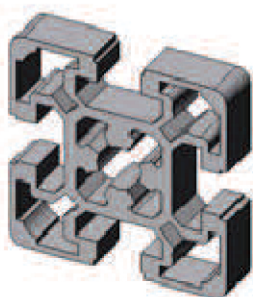

Part No.	020998
Ix	81,90 cm ⁴
Iy	23,60 cm ⁴
Wx	18,20 cm ³
Wy	10,50 cm ³
Profile Surface	11,20 cm ²
Mass	3,10 kg/m

Part No.	021203
Ix	125,00 cm ⁴
Iy	32,80 cm ⁴
Wx	27,70 cm ³
Wy	14,60 cm ³
Profile Surface	5,60 cm ²
Mass	4,20 kg/m

Part No.	13472
Ix	21,20 cm ⁴
Iy	21,20 cm ⁴
Wx	8,50 cm ³
Wy	8,50 cm ³
Profile Surface	9,30 cm ²
Mass	2,50 kg/m