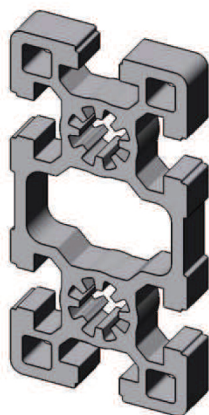

Part No.	020998
Ix	81,90 cm ⁴
Iy	23,60 cm ⁴
Wx	18,20 cm ³
Wy	10,50 cm ³
Profile Surface	11,20 cm ²
Mass	3,10 kg/m

Part No.	021203
Ix	125,00 cm ⁴
Iy	32,80 cm ⁴
Wx	27,70 cm ³
Wy	14,60 cm ³
Profile Surface	5,60 cm ²
Mass	4,20 kg/m

Part No.	13472
Ix	21,20 cm ⁴
Iy	21,20 cm ⁴
Wx	8,50 cm ³
Wy	8,50 cm ³
Profile Surface	9,30 cm ²
Mass	2,50 kg/m