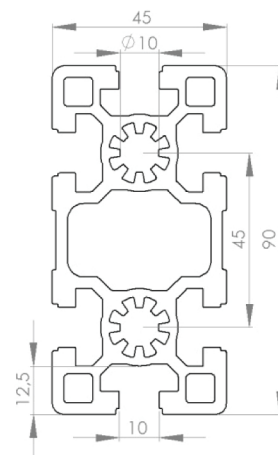

Part No.	020998
Ix	81,90 cm ⁴
Iy	23,60 cm ⁴
Wx	18,20 cm ³
Wy	10,50 cm ³
Profile Surface	11,20 cm ²
Mass	3,10 kg/m

Part No.	021203
Ix	125,00 cm ⁴
Iy	32,80 cm ⁴
Wx	27,70 cm ³
Wy	14,60 cm ³
Profile Surface	5,60 cm ²
Mass	4,20 kg/m

Part No.	13472
Ix	21,20 cm ⁴
Iy	21,20 cm ⁴
Wx	8,50 cm ³
Wy	8,50 cm ³
Profile Surface	9,30 cm ²
Mass	2,50 kg/m