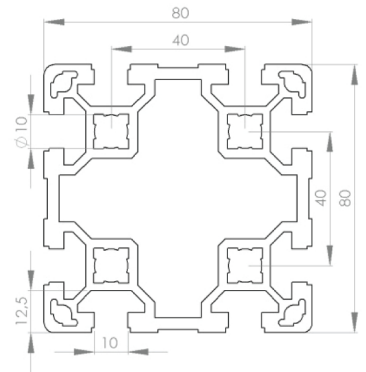

Part No.	019615
Ix	132,10 cm ⁴
Iy	132,10 cm ⁴
Wx	33,00 cm ³
Wy	33,00 cm ³
Profile Surface	18,20 cm ²
Mass	4,90 kg/m

Part No.	019616
Ix	210,00 cm ⁴
Iy	210,00 cm ⁴
Wx	46,40 cm ³
Wy	46,40 cm ³
Profile Surface	23,60 cm ²
Mass	6,30 kg/m

Part No.	020994
Ix	299,80 cm ⁴
Iy	299,80 cm ⁴
Wx	67,00 cm ³
Wy	67,00 cm ³
Profile Surface	39,50 cm ²
Mass	10,50 kg/m