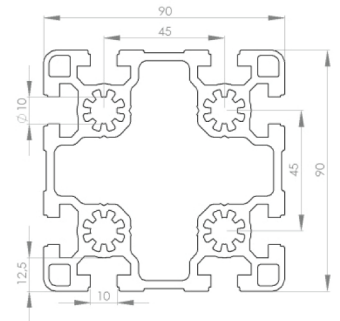

Part No.	019615
Ix	132,10 cm ⁴
Iy	132,10 cm ⁴
Wx	33,00 cm ³
Wy	33,00 cm ³
Profile Surface	18,20 cm ²
Mass	4,90 kg/m

Part No.	019616
Ix	210,00 cm ⁴
Iy	210,00 cm ⁴
Wx	46,40 cm ³
Wy	46,40 cm ³
Profile Surface	23,60 cm ²
Mass	6,30 kg/m

Part No.	020994
Ix	299,80 cm ⁴
Iy	299,80 cm ⁴
Wx	67,00 cm ³
Wy	67,00 cm ³
Profile Surface	39,50 cm ²
Mass	10,50 kg/m