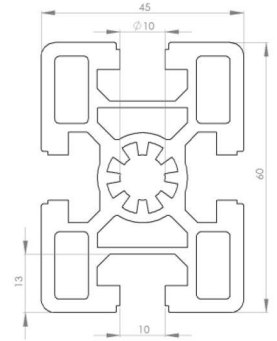

**Profile 45X60**

**Slot 10**

Part No.	019610
Ix	37,20 cm <sup>4</sup>
Iy	22,70 cm <sup>4</sup>
Wx	12,40 cm <sup>3</sup>
Wy	10,10 cm <sup>3</sup>
Profile Surface	11,00 cm <sup>2</sup>
Mass	3,00 kg/m

**Profile 60X60L**

**Slot 10**

Part No.	019614
Ix	32,40 cm <sup>4</sup>
Iy	32,40 cm <sup>4</sup>
Wx	10,80 cm <sup>3</sup>
Wy	10,80 cm <sup>3</sup>
Profile Surface	9,60 cm <sup>2</sup>
Mass	2,60 kg/m

**Profile 60X60**

**Slot 10**

Part No.	021432
Ix	52,00 cm <sup>4</sup>
Iy	52,00 cm <sup>4</sup>
Wx	17,30 cm <sup>3</sup>
Wy	17,30 cm <sup>3</sup>
Profile Surface	14,40 cm <sup>2</sup>
Mass	3,90 kg/m

**Profile 60X90**

**Slot 10**

Part No.	022264
Ix	212,40 cm <sup>4</sup>
Iy	88,50 cm <sup>4</sup>
Wx	47,20 cm <sup>3</sup>
Wy	29,50 cm <sup>3</sup>
Profile Surface	25,30 cm <sup>2</sup>
Mass	6,80 kg/m