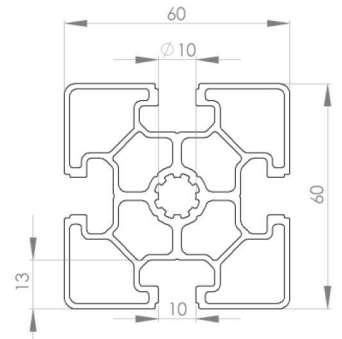

**Profile 45X60**

**Slot 10**

Part No.	019610
Ix	37,20 cm <sup>4</sup>
Iy	22,70 cm <sup>4</sup>
Wx	12,40 cm <sup>3</sup>
Wy	10,10 cm <sup>3</sup>
Profile Surface	11,00 cm <sup>2</sup>
Mass	3,00 kg/m

**Profile 60X60L**

**Slot 10**

Part No.	019614
Ix	32,40 cm <sup>4</sup>
Iy	32,40 cm <sup>4</sup>
Wx	10,80 cm <sup>3</sup>
Wy	10,80 cm <sup>3</sup>
Profile Surface	9,60 cm <sup>2</sup>
Mass	2,60 kg/m

**Profile 60X60**

**Slot 10**

Part No.	021432
Ix	52,00 cm <sup>4</sup>
Iy	52,00 cm <sup>4</sup>
Wx	17,30 cm <sup>3</sup>
Wy	17,30 cm <sup>3</sup>
Profile Surface	14,40 cm <sup>2</sup>
Mass	3,90 kg/m

**Profile 60X90**

**Slot 10**

Part No.	022264
Ix	212,40 cm <sup>4</sup>
Iy	88,50 cm <sup>4</sup>
Wx	47,20 cm <sup>3</sup>
Wy	29,50 cm <sup>3</sup>
Profile Surface	25,30 cm <sup>2</sup>
Mass	6,80 kg/m