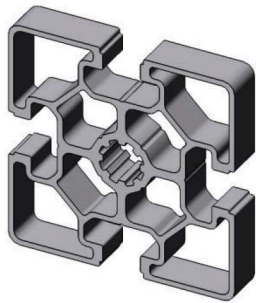

**Profile 45X60**

**Slot 10**

Part No.	019610
Ix	37,20 cm <sup>4</sup>
Iy	22,70 cm <sup>4</sup>
Wx	12,40 cm <sup>3</sup>
Wy	10,10 cm <sup>3</sup>
Profile Surface	11,00 cm <sup>2</sup>
Mass	3,00 kg/m

**Profile 60X60L**

**Slot 10**

Part No.	019614
Ix	32,40 cm <sup>4</sup>
Iy	32,40 cm <sup>4</sup>
Wx	10,80 cm <sup>3</sup>
Wy	10,80 cm <sup>3</sup>
Profile Surface	9,60 cm <sup>2</sup>
Mass	2,60 kg/m

**Profile 60X60**

**Slot 10**

Part No.	021432
Ix	52,00 cm <sup>4</sup>
Iy	52,00 cm <sup>4</sup>
Wx	17,30 cm <sup>3</sup>
Wy	17,30 cm <sup>3</sup>
Profile Surface	14,40 cm <sup>2</sup>
Mass	3,90 kg/m

**Profile 60X90**

**Slot 10**

Part No.	022264
Ix	212,40 cm <sup>4</sup>
Iy	88,50 cm <sup>4</sup>
Wx	47,20 cm <sup>3</sup>
Wy	29,50 cm <sup>3</sup>
Profile Surface	25,30 cm <sup>2</sup>
Mass	6,80 kg/m