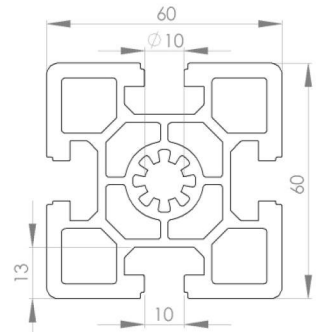

**Profile 45X60**

**Slot 10**

Part No.	019610
Ix	37,20 cm <sup>4</sup>
Iy	22,70 cm <sup>4</sup>
Wx	12,40 cm <sup>3</sup>
Wy	10,10 cm <sup>3</sup>
Profile Surface	11,00 cm <sup>2</sup>
Mass	3,00 kg/m

**Profile 60X60L**

**Slot 10**

Part No.	019614
Ix	32,40 cm <sup>4</sup>
Iy	32,40 cm <sup>4</sup>
Wx	10,80 cm <sup>3</sup>
Wy	10,80 cm <sup>3</sup>
Profile Surface	9,60 cm <sup>2</sup>
Mass	2,60 kg/m

**Profile 60X60**

**Slot 10**

Part No.	021432
Ix	52,00 cm <sup>4</sup>
Iy	52,00 cm <sup>4</sup>
Wx	17,30 cm <sup>3</sup>
Wy	17,30 cm <sup>3</sup>
Profile Surface	14,40 cm <sup>2</sup>
Mass	3,90 kg/m

**Profile 60X90**

**Slot 10**

Part No.	022264
Ix	212,40 cm <sup>4</sup>
Iy	88,50 cm <sup>4</sup>
Wx	47,20 cm <sup>3</sup>
Wy	29,50 cm <sup>3</sup>
Profile Surface	25,30 cm <sup>2</sup>
Mass	6,80 kg/m